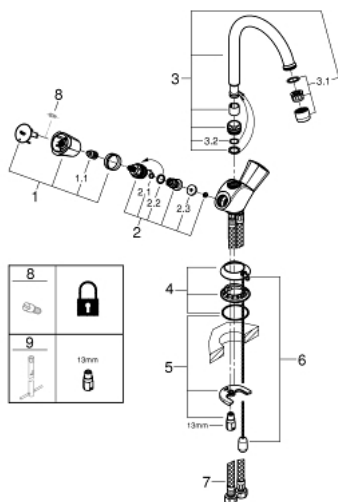

21 374 001 COSTA L BATERIE LAVOAR, 1/2"

DESCRIEREA PRODUSULUI

- Colour: cromat
- mâneră din metal
- izolat termic
- filetabil
- Garnitură-durabilă GROHE Long-Life
- țeavă de scurgere tubulară pivotantă cu aerator
- lanț retractabil
- racorduri flexibile de conectare la apă
- suprafață GROHE LongLife

21 374 001 COSTA L BATERIE LAVOAR, 1/2"

PIESE DE SCHIMB , septembrie 2016 – now

- 1: Mâner (Spare part-nr. 45994000)
 - 1.1: Bucșă cu declic (Spare part-nr. 0538600M)
 - 2: Garnitură 1/2" (Spare part-nr. 07146000)
 - 2.1: Disc de etanșare Ø6 x Ø2 (Spare part-nr. 0128300M)
 - 2.2: Garnitură inelară Ø18,2 x Ø1,7 (Spare part-nr. 0392400M)
 - 2.3: etanșare (Spare part-nr. 0529100M)
 - 3: Scurgere (Spare part-nr. 13219000)
 - 3.1: Aerator (Spare part-nr. 13928000)
 - 3.2: Garnitură inelară Ø12 x Ø2 (Spare part-nr. 0128000M)
 - 4: Șild (Spare part-nr. 48004000)
 - 5: Ansamblu de fixare a tijei nefiletate (Spare part-nr. 46249000)
 - 6: Lant (Spare part-nr. 06815000)
 - 7: Furtun de legătură (Spare part-nr. 46255000)
 - 8: Screw for Costa/Avina products (Spare part-nr. 48013000)*
 - 9: Cheie pentru montare (Spare part-nr. 19017000)*
- * Optional accessories