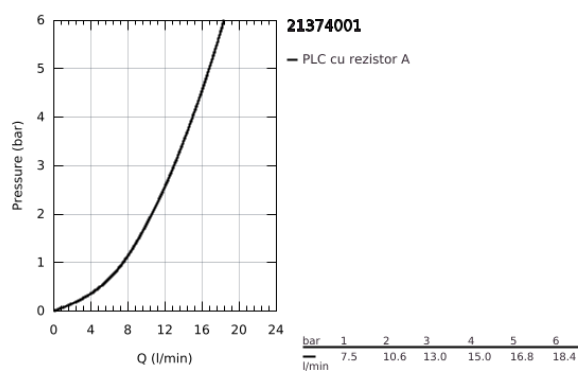

21 374 001 COSTA L BATERIE LAVOAR, 1/2"

DESCRIEREA PRODUSULUI

- Colour: cromat
- mâneră din metal
- izolat termic
- filetabil
- Garnitură-durabilă GROHE Long-Life
- țeavă de scurgere tubulară pivotantă cu aerator
- lanț retractabil
- racorduri flexibile de conectare la apă
- suprafață GROHE LongLife

21 374 001 COSTA L BATERIE LAVOAR, 1/2"

PIESE DE SCHIMB , septembrie 2016 – now

- 1: Mâner (Spare part-nr. 45994000)
 - 1.1: Bucșă cu declic (Spare part-nr. 0538600M)
 - 2: Garnitură 1/2" (Spare part-nr. 07146000)
 - 2.1: Disc de etanșare Ø6 x Ø2 (Spare part-nr. 0128300M)
 - 2.2: Garnitură inelară Ø18,2 x Ø1,7 (Spare part-nr. 0392400M)
 - 2.3: etanșare (Spare part-nr. 0529100M)
 - 3: Scurgere (Spare part-nr. 13219000)
 - 3.1: Aerator (Spare part-nr. 13928000)
 - 3.2: Garnitură inelară Ø12 x Ø2 (Spare part-nr. 0128000M)
 - 4: Șild (Spare part-nr. 48004000)
 - 5: Ansamblu de fixare a tijei nefiletate (Spare part-nr. 46249000)
 - 6: Lant (Spare part-nr. 06815000)
 - 7: Furtun de legătură (Spare part-nr. 46255000)
 - 8: Screw for Costa/Avina products (Spare part-nr. 48013000)*
 - 9: Cheie pentru montare (Spare part-nr. 19017000)*
- * Optional accessories