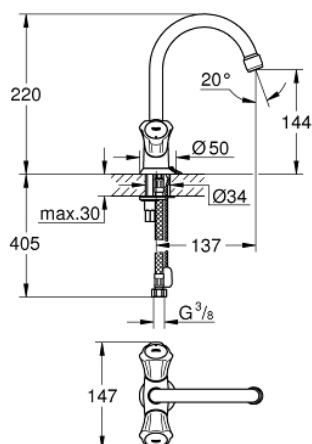

21 374 001 COSTA L BATERIE LAVOAR, 1/2"

DESCRIEREA PRODUSULUI

- Colour: cromat
- mâneră din metal
- izolat termic
- filetabil
- Garnitură-durabilă GROHE Long-Life
- țeavă de scurgere tubulară pivotantă cu aerator
- lanț retractabil
- racorduri flexibile de conectare la apă
- suprafață GROHE LongLife

21 374 001 COSTA L BATERIE LAVOAR, 1/2"

PIESE DE SCHIMB , septembrie 2016 – now

- 1: Mâner (Spare part-nr. 45994000)
 - 1.1: Bucșă cu declic (Spare part-nr. 0538600M)
 - 2: Garnitură 1/2" (Spare part-nr. 07146000)
 - 2.1: Disc de etanșare Ø6 x Ø2 (Spare part-nr. 0128300M)
 - 2.2: Garnitură inelară Ø18,2 x Ø1,7 (Spare part-nr. 0392400M)
 - 2.3: etanșare (Spare part-nr. 0529100M)
 - 3: Scurgere (Spare part-nr. 13219000)
 - 3.1: Aerator (Spare part-nr. 13928000)
 - 3.2: Garnitură inelară Ø12 x Ø2 (Spare part-nr. 0128000M)
 - 4: Șild (Spare part-nr. 48004000)
 - 5: Ansamblu de fixare a tijei nefiletate (Spare part-nr. 46249000)
 - 6: Lant (Spare part-nr. 06815000)
 - 7: Furtun de legătură (Spare part-nr. 46255000)
 - 8: Screw for Costa/Avina products (Spare part-nr. 48013000)*
 - 9: Cheie pentru montare (Spare part-nr. 19017000)*
- * Optional accessories