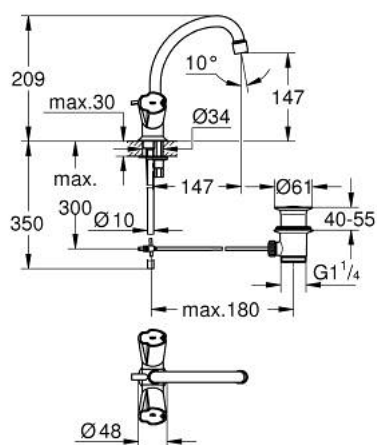

21 375 000 **COSTA BATERIE LAVOAR, 1/2"**

DESCRIEREA PRODUSULUI

- Colour: cromat
- mânere din metal
- Garnituri-durabile GROHE Long-Life
- izolat termic, racord olandez
- țeavă de scurgere tubulară pivotantă cu aerator
- set evacuare cu tijă
- suprafață GROHE LongLife

21 375 000 COSTA BATERIE LAVOAR, 1/2"

PIESE DE SCHIMB , ianuarie 1988 – now

- 1: Garnitură 1/2" (Spare part-nr. 11090000)
- 1.1: Mâner din metal 1/2" (Spare part-nr. 45258000)
 - 1.1.1: Bucșă cu declic (Spare part-nr. 0538600M)
- 1.2: Garnitură 1/2" (Spare part-nr. 07146000)
 - 1.2.1: Disc de etanșare Ø6 x Ø2 (Spare part-nr. 0128300M)
 - 1.2.2: Garnitură inelară Ø18,2 x Ø1,7 (Spare part-nr. 0392400M)
 - 1.2.3: etanșare (Spare part-nr. 0529100M)
- 2: Headpart 1/2 (Spare part-nr. 11091000)
 - 2.1: Costa metal handle (Spare part-nr. 45259000)
 - 2.1.1: kit de înlocuire pentru fixare (Spare part-nr. 45331000)
 - 2.1.1.1: Bucșă cu declic (Spare part-nr. 0538600M)
 - 2.2: Garnitură 1/2" (Spare part-nr. 07146000)
- 3: Țeavă de scurgere cilindrică pivotantă (Spare part-nr. 13072000)
 - 3.1: Aerator (Spare part-nr. 13928000)
 - 3.2: Garnitură inelară Ø12 x Ø2 (Spare part-nr. 0128000M)
- 4: Șild (Spare part-nr. 45217000)
- 5: Ansamblu de fixare a tijei nefiletate (Spare part-nr. 46249000)
- 6: Tijă verticală (Spare part-nr. 08428000)
- 7: Set de scurgere 1 1/4" (Spare part-nr. 28910000)
 - 7.1: Fișa de conectare (Spare part-nr. 07182000)
 - 7.2: Tijă cu bilă (Spare part-nr. 07052000)