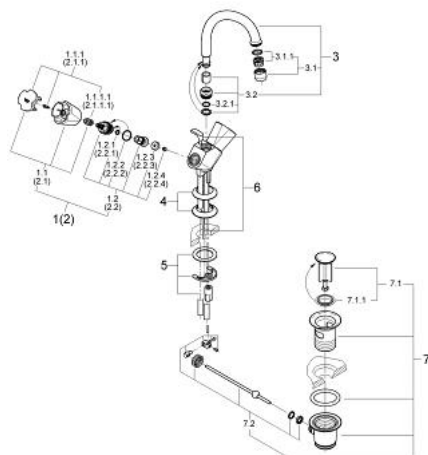

21 375 000 **COSTA BATERIE LAVOAR, 1/2"**

DESCRIEREA PRODUSULUI

- Colour: cromat
- mânere din metal
- Garnituri-durabile GROHE Long-Life
- izolat termic, racord olandez
- țeavă de scurgere tubulară pivotantă cu aerator
- set evacuare cu tijă
- suprafață GROHE LongLife

21 375 000 COSTA BATERIE LAVOAR, 1/2"

PIESE DE SCHIMB , ianuarie 1988 – now

- 1: Garnitură 1/2" (Spare part-nr. 11090000)
- 1.1: Mâner din metal 1/2" (Spare part-nr. 45258000)
 - 1.1.1: Bucșă cu declic (Spare part-nr. 0538600M)
- 1.2: Garnitură 1/2" (Spare part-nr. 07146000)
 - 1.2.1: Disc de etanșare Ø6 x Ø2 (Spare part-nr. 0128300M)
 - 1.2.2: Garnitură inelară Ø18,2 x Ø1,7 (Spare part-nr. 0392400M)
 - 1.2.3: etanșare (Spare part-nr. 0529100M)
- 2: Headpart 1/2 (Spare part-nr. 11091000)
 - 2.1: Costa metal handle (Spare part-nr. 45259000)
 - 2.1.1: kit de înlocuire pentru fixare (Spare part-nr. 45331000)
 - 2.1.1.1: Bucșă cu declic (Spare part-nr. 0538600M)
 - 2.2: Garnitură 1/2" (Spare part-nr. 07146000)
- 3: Țeavă de scurgere cilindrică pivotantă (Spare part-nr. 13072000)
 - 3.1: Aerator (Spare part-nr. 13928000)
 - 3.2: Garnitură inelară Ø12 x Ø2 (Spare part-nr. 0128000M)
- 4: Șild (Spare part-nr. 45217000)
- 5: Ansamblu de fixare a tijei nefiletate (Spare part-nr. 46249000)
- 6: Tijă verticală (Spare part-nr. 08428000)
- 7: Set de scurgere 1 1/4" (Spare part-nr. 28910000)
 - 7.1: Fișa de conectare (Spare part-nr. 07182000)
 - 7.2: Tijă cu bilă (Spare part-nr. 07052000)