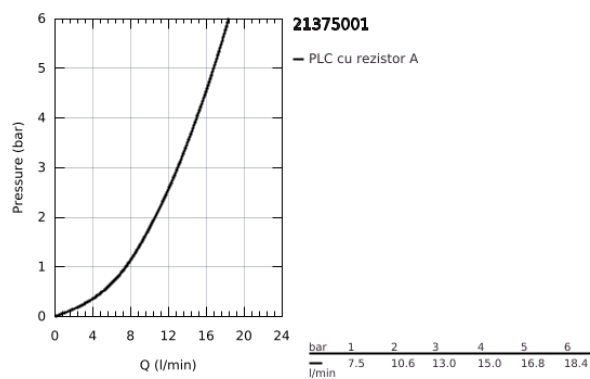

21 375 001 COSTA L BATERIE LAVOAR, 1/2"

DESCRIEREA PRODUSULUI

- Colour: cromat
- mânere din metal
- izolat termic
- filetabil
- Garnitură-durabilă GROHE Long-Life
- țeavă de scurgere tubulară pivotantă cu aerator
- set evacuare cu tijă
- racorduri flexibile de conectare la apă
- suprafață GROHE LongLife

21 375 001 COSTA L BATERIE LAVOAR, 1/2"

PIESE DE SCHIMB , iulie 2018 – now

- 1: Mâner (Spare part-nr. 45994000)
- 1.1: Bucșă cu declic (Spare part-nr. 0538600M)
- 2: Garnitură 1/2" (Spare part-nr. 07146000)
- 2.1: Disc de etanșare Ø6 x Ø2 (Spare part-nr. 0128300M)
- 2.2: Garnitură inelară Ø18,2 x Ø1,7 (Spare part-nr. 0392400M)
- 2.3: etanșare (Spare part-nr. 0529100M)
- 3: Scurgere (Spare part-nr. 13219000)
- 3.1: Aerator (Spare part-nr. 13928000)
- 3.2: Garnitură inelară Ø12 x Ø2 (Spare part-nr. 0128000M)
- 4: Șild (Spare part-nr. 48004000)
- 5: Ansamblu de fixare a tijei nefiletate (Spare part-nr. 46249000)
- 6: Lift rod (Spare part-nr. 65936PD0)
- 7: Set de scurgere 1 1/4" (Spare part-nr. 28910000)
- 7.1: Fișa de conectare (Spare part-nr. 07182000)
- 7.2: Tijă cu bilă (Spare part-nr. 07052000)
- 8: Furtun de legătură (Spare part-nr. 46255000)
- 9: Screw for Costa/Avina products (Spare part-nr. 48013000)*
- 10: Cheie pentru montare (Spare part-nr. 19017000)*
- 11: Tijă cu bilă (Spare part-nr. 07341000)*