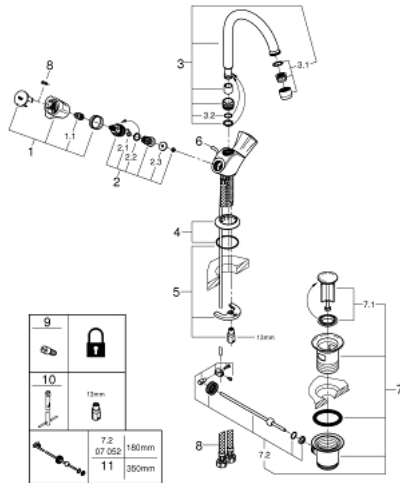

21 375 001 COSTA L BATERIE LAVOAR, 1/2"

DESCRIEREA PRODUSULUI

- Colour: cromat
- mânere din metal
- izolat termic
- filetabil
- Garnitură-durabilă GROHE Long-Life
- țeavă de scurgere tubulară pivotantă cu aerator
- set evacuare cu tijă
- racorduri flexibile de conectare la apă
- suprafață GROHE LongLife

21 375 001 COSTA L BATERIE LAVOAR, 1/2"

PIESE DE SCHIMB , iulie 2018 – now

- 1: Mâner (Spare part-nr. 45994000)
- 1.1: Bucșă cu declic (Spare part-nr. 0538600M)
- 2: Garnitură 1/2" (Spare part-nr. 07146000)
- 2.1: Disc de etanșare Ø6 x Ø2 (Spare part-nr. 0128300M)
- 2.2: Garnitură inelară Ø18,2 x Ø1,7 (Spare part-nr. 0392400M)
- 2.3: etanșare (Spare part-nr. 0529100M)
- 3: Scurgere (Spare part-nr. 13219000)
- 3.1: Aerator (Spare part-nr. 13928000)
- 3.2: Garnitură inelară Ø12 x Ø2 (Spare part-nr. 0128000M)
- 4: Șild (Spare part-nr. 48004000)
- 5: Ansamblu de fixare a tijei nefiletate (Spare part-nr. 46249000)
- 6: Lift rod (Spare part-nr. 65936PD0)
- 7: Set de scurgere 1 1/4" (Spare part-nr. 28910000)
- 7.1: Fișa de conectare (Spare part-nr. 07182000)
- 7.2: Tijă cu bilă (Spare part-nr. 07052000)
- 8: Furtun de legătură (Spare part-nr. 46255000)
- 9: Screw for Costa/Avina products (Spare part-nr. 48013000)*
- 10: Cheie pentru montare (Spare part-nr. 19017000)*
- 11: Tijă cu bilă (Spare part-nr. 07341000)*