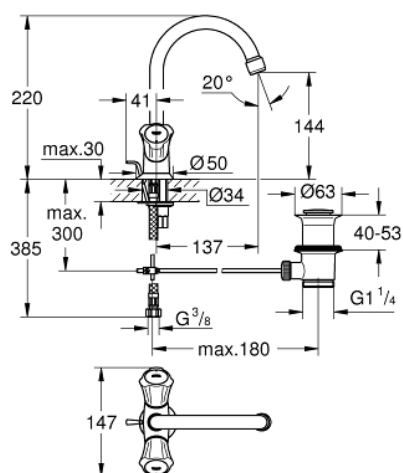

21 375 001 COSTA L BATERIE LAVOAR, 1/2"

DESCRIEREA PRODUSULUI

- Colour: cromat
- mânere din metal
- izolat termic
- filetabil
- Garnitură-durabilă GROHE Long-Life
- țeavă de scurgere tubulară pivotantă cu aerator
- set evacuare cu tijă
- racorduri flexibile de conectare la apă
- suprafață GROHE LongLife

21 375 001 COSTA L BATERIE LAVOAR, 1/2"

PIESE DE SCHIMB , iulie 2018 – now

- 1: Mâner (Spare part-nr. 45994000)
- 1.1: Bucșă cu declic (Spare part-nr. 0538600M)
- 2: Garnitură 1/2" (Spare part-nr. 07146000)
- 2.1: Disc de etanșare Ø6 x Ø2 (Spare part-nr. 0128300M)
- 2.2: Garnitură inelară Ø18,2 x Ø1,7 (Spare part-nr. 0392400M)
- 2.3: etanșare (Spare part-nr. 0529100M)
- 3: Scurgere (Spare part-nr. 13219000)
- 3.1: Aerator (Spare part-nr. 13928000)
- 3.2: Garnitură inelară Ø12 x Ø2 (Spare part-nr. 0128000M)
- 4: Șild (Spare part-nr. 48004000)
- 5: Ansamblu de fixare a tijei nefiletate (Spare part-nr. 46249000)
- 6: Lift rod (Spare part-nr. 65936PD0)
- 7: Set de scurgere 1 1/4" (Spare part-nr. 28910000)
- 7.1: Fișa de conectare (Spare part-nr. 07182000)
- 7.2: Tijă cu bilă (Spare part-nr. 07052000)
- 8: Furtun de legătură (Spare part-nr. 46255000)
- 9: Screw for Costa/Avina products (Spare part-nr. 48013000)*
- 10: Cheie pentru montare (Spare part-nr. 19017000)*
- 11: Tijă cu bilă (Spare part-nr. 07341000)*