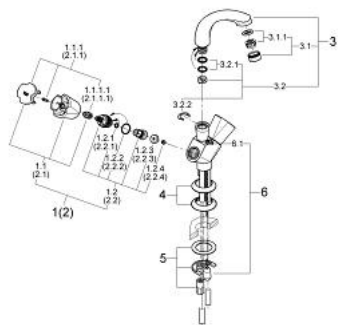

21 377 000 **COSTA BATERIE LAVOAR, 1/2"**

DESCRIEREA PRODUSULUI

- Colour: cromat
- mânere din metal
- Garnituri-durabile GROHE Long-Life
- izolat termic, racord olandez
- pipă turnata cu/fara oprire sau cu dispozitiv de blocare
- inel de oprire
- aerator
- lanț retractabil
- suprafață GROHE LongLife

21 377 000 COSTA BATERIE LAVOAR, 1/2"

PIESE DE SCHIMB , ianuarie 1988 – now

- 1: Garnitură 1/2" (Spare part-nr. 11090000)
- 1.1: Mâner din metal 1/2" (Spare part-nr. 45258000)
 - 1.1.1: Bucșă cu declic (Spare part-nr. 0538600M)
- 1.2: Garnitură 1/2" (Spare part-nr. 07146000)
 - 1.2.1: Disc de etanșare Ø6 x Ø2 (Spare part-nr. 0128300M)
 - 1.2.2: Garnitură inelară Ø18,2 x Ø1,7 (Spare part-nr. 0392400M)
 - 1.2.3: etanșare (Spare part-nr. 0529100M)
- 2: Headpart 1/2 (Spare part-nr. 11091000)
 - 2.1: Costa metal handle (Spare part-nr. 45259000)
 - 2.1.1: kit de înlocuire pentru fixare (Spare part-nr. 45331000)
 - 2.1.1.1: Bucșă cu declic (Spare part-nr. 0538600M)
 - 2.2: Garnitură 1/2" (Spare part-nr. 07146000)
- 3: Țeavă de scurgere pivotantă turnată (Spare part-nr. 13408000)
 - 3.1: Aerator (Spare part-nr. 13929000)
 - 3.2: Șaibă de etanșare (Spare part-nr. 0128500M)
 - 3.3: inel de siguranță (Spare part-nr. 0485300M)
- 4: Șild (Spare part-nr. 45217000)
- 5: Ansamblu de fixare a tijei nefiletate (Spare part-nr. 46249000)
- 6: Lant (Spare part-nr. 06815000)
 - 6.1: Lanț de susținere (Spare part-nr. 0116100M)