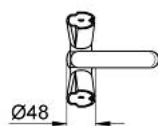

21 377 000 **COSTA BATERIE LAVOAR, 1/2"**

DESCRIEREA PRODUSULUI

- Colour: cromat
- mânere din metal
- Garnituri-durabile GROHE Long-Life
- izolat termic, racord olandez
- pipă turnata cu/fara oprire sau cu dispozitiv de blocare
- inel de oprire
- aerator
- lanț retractabil
- suprafață GROHE LongLife

21 377 000 COSTA BATERIE LAVOAR, 1/2"

PIESE DE SCHIMB , ianuarie 1988 – now

- 1: Garnitură 1/2" (Spare part-nr. 11090000)
- 1.1: Mâner din metal 1/2" (Spare part-nr. 45258000)
 - 1.1.1: Bucșă cu declic (Spare part-nr. 0538600M)
- 1.2: Garnitură 1/2" (Spare part-nr. 07146000)
 - 1.2.1: Disc de etanșare Ø6 x Ø2 (Spare part-nr. 0128300M)
 - 1.2.2: Garnitură inelară Ø18,2 x Ø1,7 (Spare part-nr. 0392400M)
 - 1.2.3: etanșare (Spare part-nr. 0529100M)
- 2: Headpart 1/2 (Spare part-nr. 11091000)
 - 2.1: Costa metal handle (Spare part-nr. 45259000)
 - 2.1.1: kit de înlocuire pentru fixare (Spare part-nr. 45331000)
 - 2.1.1.1: Bucșă cu declic (Spare part-nr. 0538600M)
 - 2.2: Garnitură 1/2" (Spare part-nr. 07146000)
- 3: Țeavă de scurgere pivotantă turnată (Spare part-nr. 13408000)
 - 3.1: Aerator (Spare part-nr. 13929000)
 - 3.2: Șaibă de etanșare (Spare part-nr. 0128500M)
 - 3.3: inel de siguranță (Spare part-nr. 0485300M)
- 4: Șild (Spare part-nr. 45217000)
- 5: Ansamblu de fixare a tijei nefiletate (Spare part-nr. 46249000)
- 6: Lant (Spare part-nr. 06815000)
 - 6.1: Lanț de susținere (Spare part-nr. 0116100M)