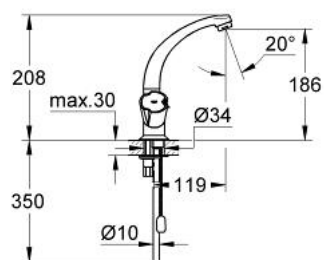

21 377 000 **COSTA BATERIE LAVOAR, 1/2"**

DESCRIEREA PRODUSULUI

- Colour: cromat
- mânere din metal
- Garnituri-durabile GROHE Long-Life
- izolat termic, racord olandez
- pipă turnata cu/fara oprire sau cu dispozitiv de blocare
- inel de oprire
- aerator
- lanț retractabil
- suprafață GROHE LongLife

21 377 000 COSTA BATERIE LAVOAR, 1/2"

PIESE DE SCHIMB , ianuarie 1988 – now

- 1: Garnitură 1/2" (Spare part-nr. 11090000)
- 1.1: Mâner din metal 1/2" (Spare part-nr. 45258000)
 - 1.1.1: Bucșă cu declic (Spare part-nr. 0538600M)
- 1.2: Garnitură 1/2" (Spare part-nr. 07146000)
 - 1.2.1: Disc de etanșare Ø6 x Ø2 (Spare part-nr. 0128300M)
 - 1.2.2: Garnitură inelară Ø18,2 x Ø1,7 (Spare part-nr. 0392400M)
 - 1.2.3: etanșare (Spare part-nr. 0529100M)
- 2: Headpart 1/2 (Spare part-nr. 11091000)
 - 2.1: Costa metal handle (Spare part-nr. 45259000)
 - 2.1.1: kit de înlocuire pentru fixare (Spare part-nr. 45331000)
 - 2.1.1.1: Bucșă cu declic (Spare part-nr. 0538600M)
 - 2.2: Garnitură 1/2" (Spare part-nr. 07146000)
- 3: Țeavă de scurgere pivotantă turnată (Spare part-nr. 13408000)
 - 3.1: Aerator (Spare part-nr. 13929000)
 - 3.2: Șaibă de etanșare (Spare part-nr. 0128500M)
 - 3.3: inel de siguranță (Spare part-nr. 0485300M)
- 4: Șild (Spare part-nr. 45217000)
- 5: Ansamblu de fixare a tijei nefiletate (Spare part-nr. 46249000)
- 6: Lant (Spare part-nr. 06815000)
 - 6.1: Lanț de susținere (Spare part-nr. 0116100M)