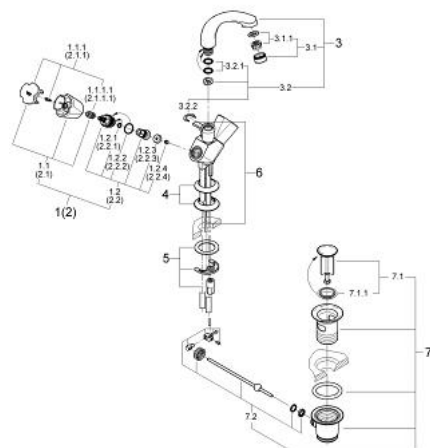

21 378 000 COSTA BATERIE LAVOAR, 1/2"

DESCRIEREA PRODUSULUI

- Colour: cromat
- Garnitură-durabilă GROHE Long-Life
- mânere din metal
- izolat termic, racord olandez
- pipă turnata cu/fara oprire sau cu dispozitiv de blocare
- inel de oprire
- aerator
- suprafață GROHE LongLife
- set evacuare cu tijă

21 378 000 COSTA BATERIE LAVOAR, 1/2"

PIESE DE SCHIMB , ianuarie 1988 – now

- 1: Garnitură 1/2" (Spare part-nr. 11090000)
- 1.1: Mâner din metal 1/2" (Spare part-nr. 45258000)
 - 1.1.1: Bucșă cu declic (Spare part-nr. 0538600M)
- 1.2: Garnitură 1/2" (Spare part-nr. 07146000)
 - 1.2.1: Disc de etanșare Ø6 x Ø2 (Spare part-nr. 0128300M)
 - 1.2.2: Garnitură inelară Ø18,2 x Ø1,7 (Spare part-nr. 0392400M)
 - 1.2.3: etanșare (Spare part-nr. 0529100M)
- 2: Headpart 1/2 (Spare part-nr. 11091000)
 - 2.1: Costa metal handle (Spare part-nr. 45259000)
 - 2.1.1: kit de înlocuire pentru fixare (Spare part-nr. 45331000)
 - 2.1.1.1: Bucșă cu declic (Spare part-nr. 0538600M)
 - 2.2: Garnitură 1/2" (Spare part-nr. 07146000)
- 3: Țeavă de scurgere pivotantă turnată (Spare part-nr. 13408000)
 - 3.1: Aerator (Spare part-nr. 13929000)
 - 3.2: Șaibă de etanșare (Spare part-nr. 0128500M)
 - 3.3: inel de siguranță (Spare part-nr. 0485300M)
- 4: Șild (Spare part-nr. 45217000)
- 5: Ansamblu de fixare a tijei nefiletate (Spare part-nr. 46249000)
- 6: Tijă verticală (Spare part-nr. 08428000)
- 7: Set de scurgere 1 1/4" (Spare part-nr. 28910000)
 - 7.1: Fișa de conectare (Spare part-nr. 07182000)
 - 7.2: Tijă cu bilă (Spare part-nr. 07052000)