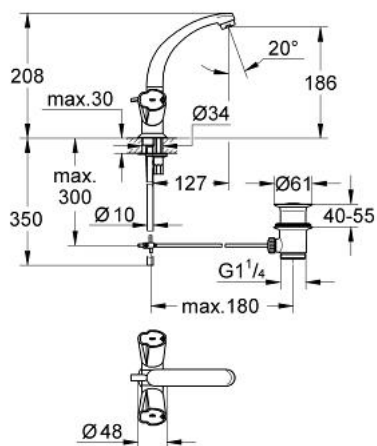

21 378 000 COSTA BATERIE LAVOAR, 1/2"

DESCRIEREA PRODUSULUI

- Colour: cromat
- Garnitură-durabilă GROHE Long-Life
- mânere din metal
- izolat termic, racord olandez
- pipă turnata cu/fara oprire sau cu dispozitiv de blocare
- inel de oprire
- aerator
- suprafață GROHE LongLife
- set evacuare cu tijă

21 378 000 COSTA BATERIE LAVOAR, 1/2"

PIESE DE SCHIMB , ianuarie 1988 – now

- 1: Garnitură 1/2" (Spare part-nr. 11090000)
- 1.1: Mâner din metal 1/2" (Spare part-nr. 45258000)
 - 1.1.1: Bucșă cu declic (Spare part-nr. 0538600M)
- 1.2: Garnitură 1/2" (Spare part-nr. 07146000)
 - 1.2.1: Disc de etanșare Ø6 x Ø2 (Spare part-nr. 0128300M)
 - 1.2.2: Garnitură inelară Ø18,2 x Ø1,7 (Spare part-nr. 0392400M)
 - 1.2.3: etanșare (Spare part-nr. 0529100M)
- 2: Headpart 1/2 (Spare part-nr. 11091000)
 - 2.1: Costa metal handle (Spare part-nr. 45259000)
 - 2.1.1: kit de înlocuire pentru fixare (Spare part-nr. 45331000)
 - 2.1.1.1: Bucșă cu declic (Spare part-nr. 0538600M)
 - 2.2: Garnitură 1/2" (Spare part-nr. 07146000)
- 3: Țeavă de scurgere pivotantă turnată (Spare part-nr. 13408000)
 - 3.1: Aerator (Spare part-nr. 13929000)
 - 3.2: Șaibă de etanșare (Spare part-nr. 0128500M)
 - 3.3: inel de siguranță (Spare part-nr. 0485300M)
- 4: Șild (Spare part-nr. 45217000)
- 5: Ansamblu de fixare a tijei nefiletate (Spare part-nr. 46249000)
- 6: Tijă verticală (Spare part-nr. 08428000)
- 7: Set de scurgere 1 1/4" (Spare part-nr. 28910000)
 - 7.1: Fișa de conectare (Spare part-nr. 07182000)
 - 7.2: Tijă cu bilă (Spare part-nr. 07052000)