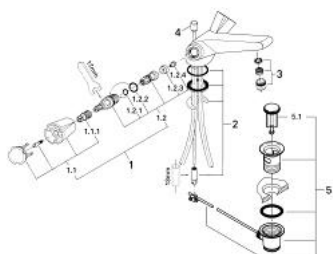

21 390 000 **COSTA BATERIE LAVOAR, 1/2"**

DESCRIEREA PRODUSULUI

- Colour: cromat
- mânere din metal
- izolat termic
- filetabil
- Garnitură-durabilă GROHE Long-Life de 1/2"
- pipă turnata cu aerator
- set evacuare cu tijă
- sistem rapid de instalare
- suprafață GROHE LongLife

21 390 000 COSTA BATERIE LAVOAR, 1/2"

PIESE DE SCHIMB , noiembrie 2007 – now

- 1: Garnitură 1/2" (Spare part-nr. 11090000)
- 1.1: Mâner din metal 1/2" (Spare part-nr. 45258000)
 - 1.1.1: Bucșă cu declic (Spare part-nr. 0538600M)
- 1.2: Garnitură 1/2" (Spare part-nr. 07146000)
 - 1.2.1: Disc de etanșare Ø6 x Ø2 (Spare part-nr. 0128300M)
 - 1.2.2: Garnitură inelară Ø18,2 x Ø1,7 (Spare part-nr. 0392400M)
 - 1.2.3: etanșare (Spare part-nr. 0529100M)
- 2: Ansamblu de fixare a tijei nefiletate (Spare part-nr. 46122000)
- 3: Aerator (Spare part-nr. 13929000)
- 4: Tijă verticală (Spare part-nr. 07511000)
- 5: Garnitură de evacuare (Spare part-nr. 28915000)
 - 5.1: Fișa de conectare (Spare part-nr. 45210000)