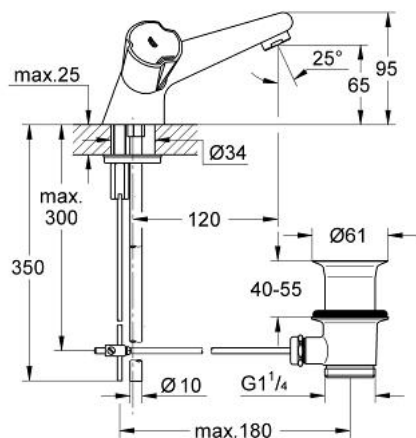

21 390 000 **COSTA BATERIE LAVOAR, 1/2"**

DESCRIEREA PRODUSULUI

- Colour: cromat
- mânere din metal
- izolat termic
- filetabil
- Garnitură-durabilă GROHE Long-Life de 1/2"
- pipă turnata cu aerator
- set evacuare cu tijă
- sistem rapid de instalare
- suprafață GROHE LongLife

21 390 000 COSTA BATERIE LAVOAR, 1/2"

PIESE DE SCHIMB , noiembrie 2007 – now

- 1: Garnitură 1/2" (Spare part-nr. 11090000)
- 1.1: Mâner din metal 1/2" (Spare part-nr. 45258000)
 - 1.1.1: Bucșă cu declic (Spare part-nr. 0538600M)
- 1.2: Garnitură 1/2" (Spare part-nr. 07146000)
 - 1.2.1: Disc de etanșare Ø6 x Ø2 (Spare part-nr. 0128300M)
 - 1.2.2: Garnitură inelară Ø18,2 x Ø1,7 (Spare part-nr. 0392400M)
 - 1.2.3: etanșare (Spare part-nr. 0529100M)
- 2: Ansamblu de fixare a tijei nefiletate (Spare part-nr. 46122000)
- 3: Aerator (Spare part-nr. 13929000)
- 4: Tijă verticală (Spare part-nr. 07511000)
- 5: Garnitură de evacuare (Spare part-nr. 28915000)
 - 5.1: Fișa de conectare (Spare part-nr. 45210000)