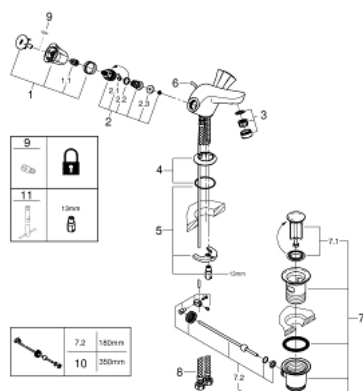

21 390 001 COSTA L BATERIE LAVOAR, 1/2"

DESCRIEREA PRODUSULUI

- Colour: cromat
- mâneră din metal
- izolat termic
- filetabil
- Garnitură-durabilă GROHE Long-Life
- pipă turnată cu aerator
- set evacuare cu tijă
- racorduri flexibile de conectare la apă
- suprafață GROHE LongLife

21 390 001 COSTA L BATERIE LAVOAR, 1/2"

PIESE DE SCHIMB , august 2016 – now

- 1: Mâner (Spare part-nr. 45994000)
 - 1.1: Bucșă cu declic (Spare part-nr. 0538600M)
 - 2: Garnitură 1/2" (Spare part-nr. 07146000)
 - 2.1: Disc de etanșare Ø6 x Ø2 (Spare part-nr. 0128300M)
 - 2.2: Garnitură inelară Ø18,2 x Ø1,7 (Spare part-nr. 0392400M)
 - 2.3: etanșare (Spare part-nr. 0529100M)
 - 3: Aerator (Spare part-nr. 13929000)
 - 4: Șild (Spare part-nr. 48004000)
 - 5: Ansamblu de fixare a tijei nefiletate (Spare part-nr. 46249000)
 - 6: pară de duș (Spare part-nr. 65936PDO)
 - 7: Set de scurgere 1 1/4" (Spare part-nr. 28910000)
 - 7.1: Fișa de conectare (Spare part-nr. 07182000)
 - 7.2: Tijă cu bilă (Spare part-nr. 07052000)
 - 8: Furtun de legătură (Spare part-nr. 46255000)
 - 9: Screw for Costa/Avina products (Spare part-nr. 48013000)*
 - 10: Tijă cu bilă (Spare part-nr. 07341000)*
 - 11: Cheie pentru montare (Spare part-nr. 19017000)*
- * Optional accessories