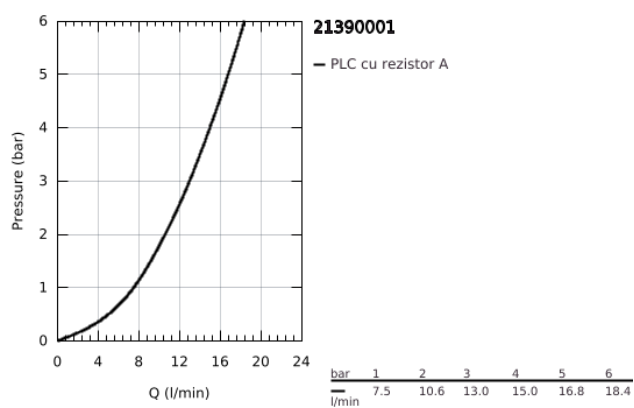

21 390 001 COSTA L BATERIE LAVOAR, 1/2"

DESCRIEREA PRODUSULUI

- Colour: cromat
- mâneră din metal
- izolat termic
- filetabil
- Garnitură-durabilă GROHE Long-Life
- pipă turnată cu aerator
- set evacuare cu tijă
- racorduri flexibile de conectare la apă
- suprafață GROHE LongLife

21 390 001 COSTA L BATERIE LAVOAR, 1/2"

PIESE DE SCHIMB , august 2016 – now

- 1: Mâner (Spare part-nr. 45994000)
 - 1.1: Bucșă cu declic (Spare part-nr. 0538600M)
 - 2: Garnitură 1/2" (Spare part-nr. 07146000)
 - 2.1: Disc de etanșare Ø6 x Ø2 (Spare part-nr. 0128300M)
 - 2.2: Garnitură inelară Ø18,2 x Ø1,7 (Spare part-nr. 0392400M)
 - 2.3: etanșare (Spare part-nr. 0529100M)
 - 3: Aerator (Spare part-nr. 13929000)
 - 4: Șild (Spare part-nr. 48004000)
 - 5: Ansamblu de fixare a tijei nefiletate (Spare part-nr. 46249000)
 - 6: pară de duș (Spare part-nr. 65936PDO)
 - 7: Set de scurgere 1 1/4" (Spare part-nr. 28910000)
 - 7.1: Fișa de conectare (Spare part-nr. 07182000)
 - 7.2: Tijă cu bilă (Spare part-nr. 07052000)
 - 8: Furtun de legătură (Spare part-nr. 46255000)
 - 9: Screw for Costa/Avina products (Spare part-nr. 48013000)*
 - 10: Tijă cu bilă (Spare part-nr. 07341000)*
 - 11: Cheie pentru montare (Spare part-nr. 19017000)*
- * Optional accessories