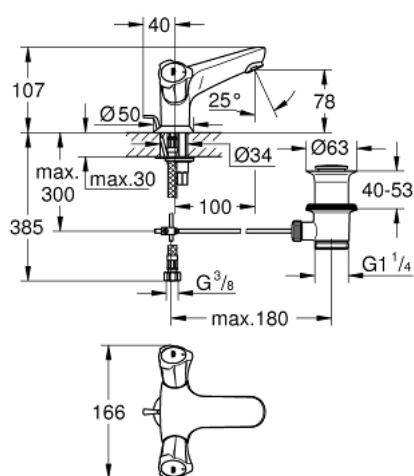

21 390 001 COSTA L BATERIE LAVOAR, 1/2"

DESCRIEREA PRODUSULUI

- Colour: cromat
- mâneră din metal
- izolat termic
- filetabil
- Garnitură-durabilă GROHE Long-Life
- pipă turnată cu aerator
- set evacuare cu tijă
- racorduri flexibile de conectare la apă
- suprafață GROHE LongLife

21 390 001 COSTA L BATERIE LAVOAR, 1/2"

PIESE DE SCHIMB , august 2016 – now

- 1: Mâner (Spare part-nr. 45994000)
 - 1.1: Bucșă cu declic (Spare part-nr. 0538600M)
 - 2: Garnitură 1/2" (Spare part-nr. 07146000)
 - 2.1: Disc de etanșare Ø6 x Ø2 (Spare part-nr. 0128300M)
 - 2.2: Garnitură inelară Ø18,2 x Ø1,7 (Spare part-nr. 0392400M)
 - 2.3: etanșare (Spare part-nr. 0529100M)
 - 3: Aerator (Spare part-nr. 13929000)
 - 4: Șild (Spare part-nr. 48004000)
 - 5: Ansamblu de fixare a tijei nefiletate (Spare part-nr. 46249000)
 - 6: pară de duș (Spare part-nr. 65936PDO)
 - 7: Set de scurgere 1 1/4" (Spare part-nr. 28910000)
 - 7.1: Fișa de conectare (Spare part-nr. 07182000)
 - 7.2: Tijă cu bilă (Spare part-nr. 07052000)
 - 8: Furtun de legătură (Spare part-nr. 46255000)
 - 9: Screw for Costa/Avina products (Spare part-nr. 48013000)*
 - 10: Tijă cu bilă (Spare part-nr. 07341000)*
 - 11: Cheie pentru montare (Spare part-nr. 19017000)*
- * Optional accessories