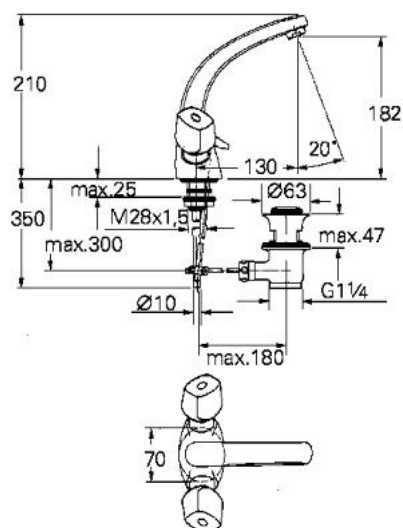

21 600 L00 FLORIDA BATERIE LAVOAR, 1/2"

DESCRIEREA PRODUSULUI

- Colour: alb
- Garnituri ceramice 1/2", 180°
- țeavă de scurgere turnată pivotantă cu aerator și limitator de oprire cu mecanism de blocare
- set evacuare cu tijă
- fără mânere
- suprafață GROHE LongLife

21 600 L00 FLORIDA BATERIE LAVOAR, 1/2"

21.6000

PIESE DE SCHIMB , ianuarie 1984 – now

- 1: Garnitură ceramică, 1/2" (Spare part-nr. 45346000)
- 1.1: Garnitură inelară Ø18,2 x Ø1,7 (Spare part-nr. 0392400M)
- 2: Țeavă de scurgere pivotantă turnată (Spare part-nr. 13428L00)
- 2.1: Aerator (Spare part-nr. 13929L00)
- 2.1.1: kit de înlocuire pentru AeratorM22x1 si M24x1 (Spare part-nr. 45002000)
- 2.2: Set de legătură la țeava de scurgere (Spare part-nr. 45474000)
- 2.2.1: Disc de siguranță (Spare part-nr. 0585000M)
- 3: Ansamblu de fixare a tijei nefiletate M28 x 1,5 (Spare part-nr. 45143000)
- 4: Tijă verticală (Spare part-nr. 45177L00)
- 5: Set de scurgere 1 1/4" (Spare part-nr. 28910L00)
- 5.1: Fișa de conectare (Spare part-nr. 07182L00)
- 5.1.1: etanșare (Spare part-nr. 0506500M)
- 5.2: Tijă cu bilă (Spare part-nr. 07052000)
- 6: kit de înlocuire pentru fixare (Spare part-nr. 45186000)
- 6.1: Garnitură inelară Ø18,2 x Ø1,7 (Spare part-nr. 0392400M)
- 7: Mâner monocomandă Florida (Spare part-nr. 45180L00)*
- 8: Mâner Florida 115 (Spare part-nr. 45230L00)*
- 9: Mâner Florida (500) (Spare part-nr. 45206L00)*
- 10: Mâner Dorina (510) (Spare part-nr. 45207L00)*