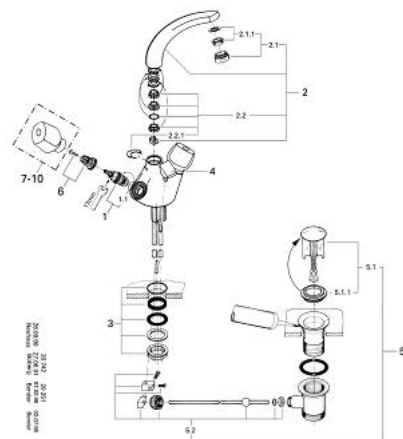

21 600 L00 FLORIDA BATERIE LAVOAR, 1/2"

DESCRIEREA PRODUSULUI

- Colour: alb
- Garnituri ceramice 1/2", 180°
- țeavă de scurgere turnată pivotantă cu aerator și limitator de oprire cu mecanism de blocare
- set evacuare cu tijă
- fără mânere
- suprafață GROHE LongLife

21 600 L00 FLORIDA BATERIE LAVOAR, 1/2"

21.6000

PIESE DE SCHIMB , ianuarie 1984 – now

- 1: Garnitură ceramică, 1/2" (Spare part-nr. 45346000)
- 1.1: Garnitură inelară Ø18,2 x Ø1,7 (Spare part-nr. 0392400M)
- 2: Țeavă de scurgere pivotantă turnată (Spare part-nr. 13428L00)
- 2.1: Aerator (Spare part-nr. 13929L00)
- 2.1.1: kit de înlocuire pentru AeratorM22x1 si M24x1 (Spare part-nr. 45002000)
- 2.2: Set de legătură la țeava de scurgere (Spare part-nr. 45474000)
- 2.2.1: Disc de siguranță (Spare part-nr. 0585000M)
- 3: Ansamblu de fixare a tijei nefiletate M28 x 1,5 (Spare part-nr. 45143000)
- 4: Tijă verticală (Spare part-nr. 45177L00)
- 5: Set de scurgere 1 1/4" (Spare part-nr. 28910L00)
- 5.1: Fișa de conectare (Spare part-nr. 07182L00)
- 5.1.1: etanșare (Spare part-nr. 0506500M)
- 5.2: Tijă cu bilă (Spare part-nr. 07052000)
- 6: kit de înlocuire pentru fixare (Spare part-nr. 45186000)
- 6.1: Garnitură inelară Ø18,2 x Ø1,7 (Spare part-nr. 0392400M)
- 7: Mâner monocomandă Florida (Spare part-nr. 45180L00)*
- 8: Mâner Florida 115 (Spare part-nr. 45230L00)*
- 9: Mâner Florida (500) (Spare part-nr. 45206L00)*
- 10: Mâner Dorina (510) (Spare part-nr. 45207L00)*