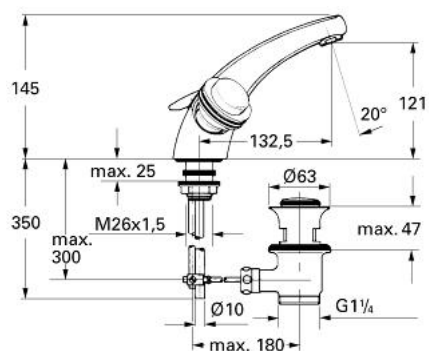

21 610 IG0 FLORIDA BATERIE LAVOAR, 1/2"

DESCRIEREA PRODUSULUI

- Colour: chrome/gold
- Garnituri ceramice 1/2", 180°
- pipă turnată monobloc cu aerator
- set evacuare cu tijă
- fără mânere
- pentru mânere, a se vedea produsul nr.18 956/18 996/18 997
- suprafață GROHE LongLife

21 610 IG0 FLORIDA BATERIE LAVOAR, 1/2"

PIESE DE SCHIMB , ianuarie 1984 – now

- 1: Garnitură ceramică, 1/2" (Spare part-nr. 45346000)
 - 1.1: Garnitură inelară Ø18,2 x Ø1,7 (Spare part-nr. 0392400M)
 - 2: Aerator (Spare part-nr. 13929G00)
 - 2.1: kit de înlocuire pentru AeratorM22x1 si M24x1 (Spare part-nr. 45002000)
 - 3: Ansamblu de fixare a tijei nefiletate M26x1,5 (Spare part-nr. 45012000)
 - 4: Tijă verticală (Spare part-nr. 45177IG0)
 - 5: Set de scurgere 1 1/4" (Spare part-nr. 28910IG0)
 - 5.1: Fișa de conectare (Spare part-nr. 07182G00)
 - 5.2: Tijă cu bilă (Spare part-nr. 07052000)
 - 6: kit de înlocuire pentru fixare (Spare part-nr. 45186000)
 - 6.1: Garnitură inelară Ø18,2 x Ø1,7 (Spare part-nr. 0392400M)
 - 7: Mâner (Spare part-nr. 45180000)*
 - 8: Mâner Florida 115 (Spare part-nr. 45230IG0)*
 - 9: Mâner Florida (500) (Spare part-nr. 45206IG0)*
 - 10: Mâner Dorina (510) (Spare part-nr. 45207000)*
- * Optional accessories