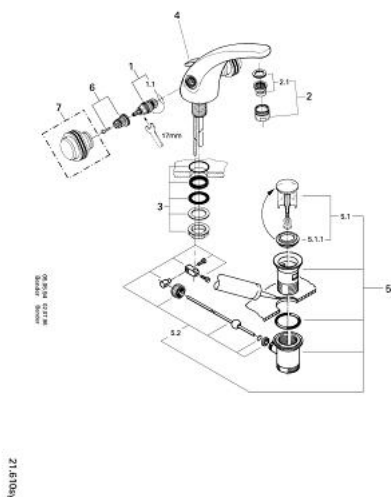

21 610 IG0 FLORIDA BATERIE LAVOAR, 1/2"

DESCRIEREA PRODUSULUI

- Colour: chrome/gold
- Garnituri ceramice 1/2", 180°
- pipă turnată monobloc cu aerator
- set evacuare cu tijă
- fără mânere
- pentru mânere, a se vedea produsul nr.18 956/18 996/18 997
- suprafață GROHE LongLife

21 610 IG0 FLORIDA BATERIE LAVOAR, 1/2"

PIESE DE SCHIMB , ianuarie 1984 – now

- 1: Garnitură ceramică, 1/2" (Spare part-nr. 45346000)
 - 1.1: Garnitură inelară Ø18,2 x Ø1,7 (Spare part-nr. 0392400M)
 - 2: Aerator (Spare part-nr. 13929G00)
 - 2.1: kit de înlocuire pentru AeratorM22x1 si M24x1 (Spare part-nr. 45002000)
 - 3: Ansamblu de fixare a tijei nefiletate M26x1,5 (Spare part-nr. 45012000)
 - 4: Tijă verticală (Spare part-nr. 45177IG0)
 - 5: Set de scurgere 1 1/4" (Spare part-nr. 28910IG0)
 - 5.1: Fișa de conectare (Spare part-nr. 07182G00)
 - 5.2: Tijă cu bilă (Spare part-nr. 07052000)
 - 6: kit de înlocuire pentru fixare (Spare part-nr. 45186000)
 - 6.1: Garnitură inelară Ø18,2 x Ø1,7 (Spare part-nr. 0392400M)
 - 7: Mâner (Spare part-nr. 45180000)*
 - 8: Mâner Florida 115 (Spare part-nr. 45230IG0)*
 - 9: Mâner Florida (500) (Spare part-nr. 45206IG0)*
 - 10: Mâner Dorina (510) (Spare part-nr. 45207000)*
- * Optional accessories