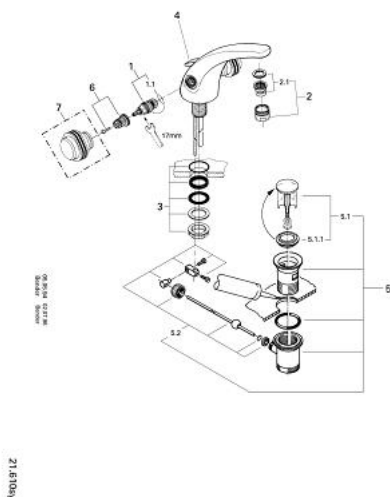

21 610 L00 FLORIDA BATERIE LAVOAR, 1/2"

DESCRIEREA PRODUSULUI

- Colour: alb
- Garnituri ceramice 1/2", 180°
- pipă turnată monobloc cu aerator
- set evacuare cu tijă
- fără mânăre
- pentru mânăre, a se vedea produsul nr.18 956/18 996/18 997
- suprafață GROHE LongLife

21 610 L00 FLORIDA BATERIE LAVOAR, 1/2"

PIESE DE SCHIMB , ianuarie 1984 – now

- 1: Garnitură ceramică, 1/2" (Spare part-nr. 45346000)
 - 1.1: Garnitură inelară Ø18,2 x Ø1,7 (Spare part-nr. 0392400M)
 - 2: Aerator (Spare part-nr. 13929L00)
 - 2.1: kit de înlocuire pentru AeratorM22x1 si M24x1 (Spare part-nr. 45002000)
 - 3: Ansamblu de fixare a tijei nefiletate M26x1,5 (Spare part-nr. 45012000)
 - 4: Tijă verticală (Spare part-nr. 45177L00)
 - 5: Set de scurgere 1 1/4" (Spare part-nr. 28910L00)
 - 5.1: Fișa de conectare (Spare part-nr. 07182L00)
 - 5.1.1: etanșare (Spare part-nr. 0506500M)
 - 5.2: Tijă cu bilă (Spare part-nr. 07052000)
 - 6: kit de înlocuire pentru fixare (Spare part-nr. 45186000)
 - 6.1: Garnitură inelară Ø18,2 x Ø1,7 (Spare part-nr. 0392400M)
 - 7: Mâner monocomandă Florida (Spare part-nr. 45180L00)*
 - 8: Mâner Florida 115 (Spare part-nr. 45230L00)*
 - 9: Mâner Florida (500) (Spare part-nr. 45206L00)*
 - 10: Mâner Dorina (510) (Spare part-nr. 45207L00)*
- * Optional accessories