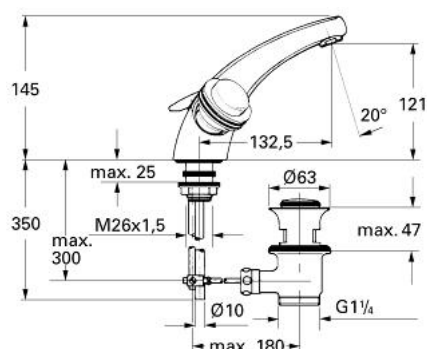

21 610 L00 FLORIDA BATERIE LAVOAR, 1/2"

DESCRIEREA PRODUSULUI

- Colour: alb
- Garnituri ceramice 1/2", 180°
- pipă turnată monobloc cu aerator
- set evacuare cu tijă
- fără mânăre
- pentru mânăre, a se vedea produsul nr.18 956/18 996/18 997
- suprafață GROHE LongLife

21 610 L00 FLORIDA BATERIE LAVOAR, 1/2"

PIESE DE SCHIMB , ianuarie 1984 – now

- 1: Garnitură ceramică, 1/2" (Spare part-nr. 45346000)
 - 1.1: Garnitură inelară Ø18,2 x Ø1,7 (Spare part-nr. 0392400M)
 - 2: Aerator (Spare part-nr. 13929L00)
 - 2.1: kit de înlocuire pentru AeratorM22x1 si M24x1 (Spare part-nr. 45002000)
 - 3: Ansamblu de fixare a tijei nefiletate M26x1,5 (Spare part-nr. 45012000)
 - 4: Tijă verticală (Spare part-nr. 45177L00)
 - 5: Set de scurgere 1 1/4" (Spare part-nr. 28910L00)
 - 5.1: Fișa de conectare (Spare part-nr. 07182L00)
 - 5.1.1: etanșare (Spare part-nr. 0506500M)
 - 5.2: Tijă cu bilă (Spare part-nr. 07052000)
 - 6: kit de înlocuire pentru fixare (Spare part-nr. 45186000)
 - 6.1: Garnitură inelară Ø18,2 x Ø1,7 (Spare part-nr. 0392400M)
 - 7: Mâner monocomandă Florida (Spare part-nr. 45180L00)*
 - 8: Mâner Florida 115 (Spare part-nr. 45230L00)*
 - 9: Mâner Florida (500) (Spare part-nr. 45206L00)*
 - 10: Mâner Dorina (510) (Spare part-nr. 45207L00)*
- * Optional accessories