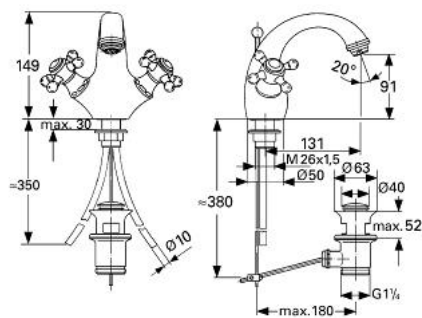

21 650 000 SINFONIA BATERIE LAVOAR, 1/2"

DESCRIEREA PRODUSULUI

- Colour: cromat
- Garnituri ceramice 1/2", 180°
- pipă turnată monobloc cu aerator
- proiecție de 130 mm
- set evacuare cu tijă
- fără mânere
- suprafață GROHE LongLife

21 650 000 SINFONIA BATERIE LAVOAR, 1/2"

PIESE DE SCHIMB , ianuarie 1992 – now

- 1: Garnitură ceramică, 1/2" (Spare part-nr. 45346000)
- 1.1: Garnitură inelară Ø18,2 x Ø1,7 (Spare part-nr. 0392400M)
- 2: capac (Spare part-nr. 45736000)
- 3: Cap al tijei verticale (Spare part-nr. 04667000)
- 4: Ansamblu de fixare a tijei nefiletate M26x1,5 (Spare part-nr. 45012000)
- 5: Aerator (Spare part-nr. 13929000)
- 5.1: kit de înlocuire pentru AeratorM22x1 si M24x1 (Spare part-nr. 45002000)
- 6: Set de scurgere 1 1/4" (Spare part-nr. 28910000)
- 6.1: Fișa de conectare (Spare part-nr. 07182000)
- 6.2: Tijă cu bilă (Spare part-nr. 07052000)
- 7: Mâner transversal (Spare part-nr. 45600000)*