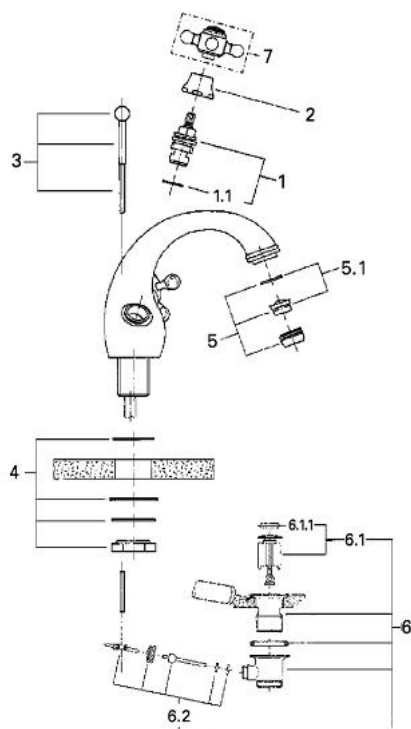

21 650 000 SINFONIA BATERIE LAVOAR, 1/2"

DESCRIEREA PRODUSULUI

- Colour: cromat
- Garnituri ceramice 1/2", 180°
- pipă turnată monobloc cu aerator
- proiecție de 130 mm
- set evacuare cu tijă
- fără mânere
- suprafață GROHE LongLife

21 650 000 SINFONIA BATERIE LAVOAR, 1/2"

PIESE DE SCHIMB , ianuarie 1992 – now

- 1: Garnitură ceramică, 1/2" (Spare part-nr. 45346000)
- 1.1: Garnitură inelară Ø18,2 x Ø1,7 (Spare part-nr. 0392400M)
- 2: capac (Spare part-nr. 45736000)
- 3: Cap al tijei verticale (Spare part-nr. 04667000)
- 4: Ansamblu de fixare a tijei nefiletate M26x1,5 (Spare part-nr. 45012000)
- 5: Aerator (Spare part-nr. 13929000)
- 5.1: kit de înlocuire pentru AeratorM22x1 si M24x1 (Spare part-nr. 45002000)
- 6: Set de scurgere 1 1/4" (Spare part-nr. 28910000)
- 6.1: Fișa de conectare (Spare part-nr. 07182000)
- 6.2: Tijă cu bilă (Spare part-nr. 07052000)
- 7: Mâner transversal (Spare part-nr. 45600000)*