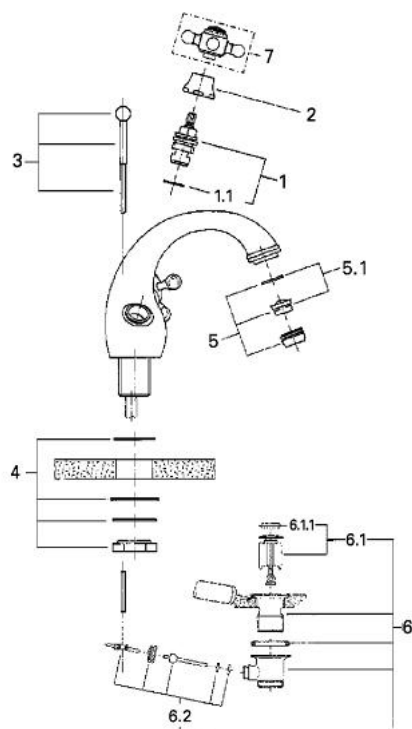

21 650 AG0 SINFONIA BATERIE LAVOAR, 1/2"

DESCRIEREA PRODUSULUI

- Colour: aranja/gold
- Garnituri ceramice 1/2", 180°
- pipă turnată monobloc cu aerator
- proiecție de 130 mm
- set evacuare cu tijă
- fără mânere
- suprafață GROHE LongLife

21 650 AG0 SINFONIA BATERIE LAVOAR, 1/2"

PIESE DE SCHIMB , ianuarie 1992 – now

- 1: Garnitură ceramică, 1/2" (Spare part-nr. 45346000)
- 1.1: Garnitură inelară Ø18,2 x Ø1,7 (Spare part-nr. 0392400M)
- 2: capac (Spare part-nr. 45736A00)
- 3: Tijă verticală (Spare part-nr. 45737AG0)
- 4: Ansamblu de fixare a tijei nefiletate M26x1,5 (Spare part-nr. 45012000)
- 5: Aerator (Spare part-nr. 13929G00)
- 5.1: kit de înlocuire pentru AeratorM22x1 si M24x1 (Spare part-nr. 45002000)
- 6: Set de scurgere 1 1/4" (Spare part-nr. 28910AG0)
- 6.1: Fișa de conectare (Spare part-nr. 07182G00)
- 6.1.1: etanșare (Spare part-nr. 0506500M)
- 6.2: Tijă cu bilă (Spare part-nr. 07052000)
- 7: Mâner transversal (Spare part-nr. 45600AG0)*