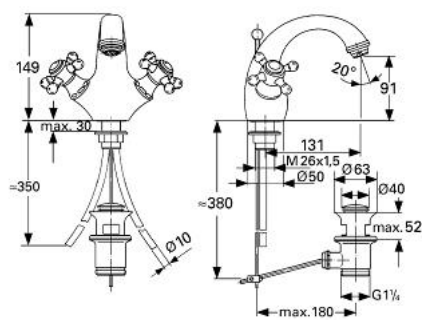

21 650 AG0 SINFONIA BATERIE LAVOAR, 1/2"

DESCRIEREA PRODUSULUI

- Colour: aranja/gold
- Garnituri ceramice 1/2", 180°
- pipă turnată monobloc cu aerator
- proiecție de 130 mm
- set evacuare cu tijă
- fără mânere
- suprafață GROHE LongLife

21 650 AG0 SINFONIA BATERIE LAVOAR, 1/2"

PIESE DE SCHIMB , ianuarie 1992 – now

- 1: Garnitură ceramică, 1/2" (Spare part-nr. 45346000)
- 1.1: Garnitură inelară Ø18,2 x Ø1,7 (Spare part-nr. 0392400M)
- 2: capac (Spare part-nr. 45736A00)
- 3: Tijă verticală (Spare part-nr. 45737AG0)
- 4: Ansamblu de fixare a tijei nefiletate M26x1,5 (Spare part-nr. 45012000)
- 5: Aerator (Spare part-nr. 13929G00)
- 5.1: kit de înlocuire pentru AeratorM22x1 si M24x1 (Spare part-nr. 45002000)
- 6: Set de scurgere 1 1/4" (Spare part-nr. 28910AG0)
- 6.1: Fișa de conectare (Spare part-nr. 07182G00)
- 6.1.1: etanșare (Spare part-nr. 0506500M)
- 6.2: Tijă cu bilă (Spare part-nr. 07052000)
- 7: Mâner transversal (Spare part-nr. 45600AG0)*