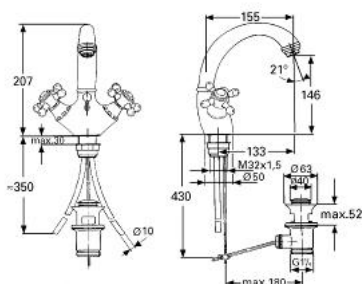

## 21 651 IG0 SINFONIA BATERIE LAVOAR, 1/2"

### DESCRIEREA PRODUSULUI

- Colour: chrome/gold
- Garnituri ceramice 1/2", 180°
- țeavă de scurgere turnată pivotantă cu aerator
- proiecție de 155 mm
- set evacuare cu tijă
- fără mânere
- suprafață GROHE LongLife

### PIESE DE SCHIMB , ianuarie 1992 – now

- 1: Garnitură ceramică, 1/2" (Spare part-nr. 45346000)
- 1.1: Garnitură inelară Ø18,2 x Ø1,7 (Spare part-nr. 0392400M)
- 2: capac (Spare part-nr. 45736000)
- 3: Tijă verticală (Spare part-nr. 45737IG0)
- 4: Ansamblu de fixare a tijei nefiletate (Spare part-nr. 46078000)
- 4.1: placă de susținere (Spare part-nr. 05334000)
- 5: Țeavă de scurgere pivotantă turnată (Spare part-nr. 45739IG0)
- 5.1: Aerator (Spare part-nr. 13929G00)
- 5.1.1: kit de înlocuire pentru AeratorM22x1 si M24x1 (Spare part-nr. 45002000)
- 5.2: Set de legătură la țeava de scurgere (Spare part-nr. 45740000)
- 6: Set de scurgere 1 1/4" (Spare part-nr. 28910IG0)
- 6.1: Fișă de conectare (Spare part-nr. 07182G00)
- 6.2: Tijă cu bilă (Spare part-nr. 07052000)
- 7: Mâner transversal (Spare part-nr. 45600IG0)\*