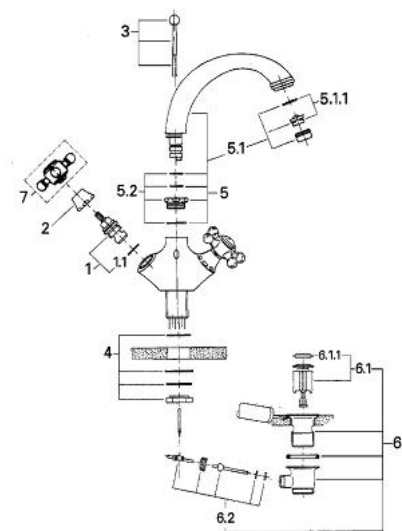

## 21 651 IG0 SINFONIA BATERIE LAVOAR, 1/2"

### DESCRIEREA PRODUSULUI

- Colour: chrome/gold
- Garnituri ceramice 1/2", 180°
- țeavă de scurgere turnată pivotantă cu aerator
- proiecție de 155 mm
- set evacuare cu tijă
- fără mânere
- suprafață GROHE LongLife

### PIESE DE SCHIMB , ianuarie 1992 – now

- 1: Garnitură ceramică, 1/2" (Spare part-nr. 45346000)
- 1.1: Garnitură inelară Ø18,2 x Ø1,7 (Spare part-nr. 0392400M)
- 2: capac (Spare part-nr. 45736000)
- 3: Tijă verticală (Spare part-nr. 45737IG0)
- 4: Ansamblu de fixare a tijei nefiletate (Spare part-nr. 46078000)
- 4.1: placă de susținere (Spare part-nr. 05334000)
- 5: Țeavă de scurgere pivotantă turnată (Spare part-nr. 45739IG0)
- 5.1: Aerator (Spare part-nr. 13929G00)
- 5.1.1: kit de înlocuire pentru AeratorM22x1 si M24x1 (Spare part-nr. 45002000)
- 5.2: Set de legătură la țeava de scurgere (Spare part-nr. 45740000)
- 6: Set de scurgere 1 1/4" (Spare part-nr. 28910IG0)
- 6.1: Fișă de conectare (Spare part-nr. 07182G00)
- 6.2: Tijă cu bilă (Spare part-nr. 07052000)
- 7: Mâner transversal (Spare part-nr. 45600IG0)\*