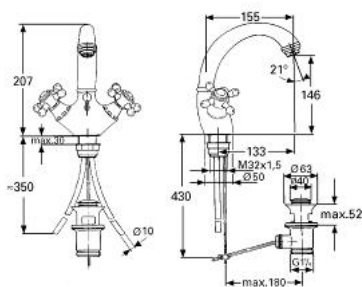

21 651 LG0 SINFONIA BATERIE LAVOAR, 1/2"

DESCRIEREA PRODUSULUI

- Garnituri ceramice 1/2", 180°
- țeavă de scurgere turnată pivotantă cu aerator
- proiecție de 155 mm
- set evacuare cu tijă
- fără mânere
- suprafață GROHE LongLife

21 651 LG0 SINFONIA BATERIE LAVOAR, 1/2"

PIESE DE SCHIMB , ianuarie 1992 – now

- 1: Garnitură ceramică, 1/2" (Spare part-nr. 45346000)
- 1.1: Garnitură inelară Ø18,2 x Ø1,7 (Spare part-nr. 0392400M)
- 2: capac (Spare part-nr. 45736L00)
- 3: Tijă verticală (Spare part-nr. 45737LG0)
- 4: Ansamblu de fixare a tije nefiletate (Spare part-nr. 46078000)
- 4.1: placă de susținere (Spare part-nr. 05334000)
- 5: Țeavă de scurgere pivotantă turnată (Spare part-nr. 45739LG0)
- 5.1: Aerator (Spare part-nr. 13929G00)
- 5.1.1: kit de înlocuire pentru AeratorM22x1 si M24x1 (Spare part-nr. 45002000)
- 5.2: Set de legătură la țeava de scurgere (Spare part-nr. 45740000)
- 6: Set de scurgere 1 1/4" (Spare part-nr. 28910LG0)
- 6.1: Fișă de conectare (Spare part-nr. 07182G00)
- 6.1.1: etanșare (Spare part-nr. 0506500M)
- 6.2: Tijă cu bilă (Spare part-nr. 07052000)
- 7: Mâner transversal (Spare part-nr. 45600LG0)*