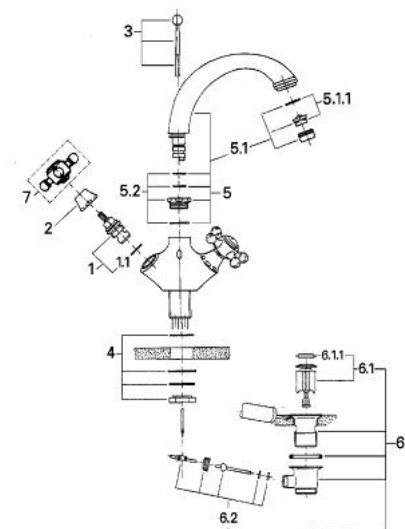

21 651 LG0 SINFONIA BATERIE LAVOAR, 1/2"

DESCRIEREA PRODUSULUI

- Garnituri ceramice 1/2", 180°
- țeavă de scurgere turnată pivotantă cu aerator
- proiecție de 155 mm
- set evacuare cu tijă
- fără mânere
- suprafață GROHE LongLife

21 651 LG0 SINFONIA BATERIE LAVOAR, 1/2"

PIESE DE SCHIMB , ianuarie 1992 – now

- 1: Garnitură ceramică, 1/2" (Spare part-nr. 45346000)
- 1.1: Garnitură inelară Ø18,2 x Ø1,7 (Spare part-nr. 0392400M)
- 2: capac (Spare part-nr. 45736L00)
- 3: Tijă verticală (Spare part-nr. 45737LG0)
- 4: Ansamblu de fixare a tije nefiletate (Spare part-nr. 46078000)
- 4.1: placă de susținere (Spare part-nr. 05334000)
- 5: Țeavă de scurgere pivotantă turnată (Spare part-nr. 45739LG0)
- 5.1: Aerator (Spare part-nr. 13929G00)
- 5.1.1: kit de înlocuire pentru AeratorM22x1 si M24x1 (Spare part-nr. 45002000)
- 5.2: Set de legătură la țeava de scurgere (Spare part-nr. 45740000)
- 6: Set de scurgere 1 1/4" (Spare part-nr. 28910LG0)
- 6.1: Fișă de conectare (Spare part-nr. 07182G00)
- 6.1.1: etanșare (Spare part-nr. 0506500M)
- 6.2: Tijă cu bilă (Spare part-nr. 07052000)
- 7: Mâner transversal (Spare part-nr. 45600LG0)*