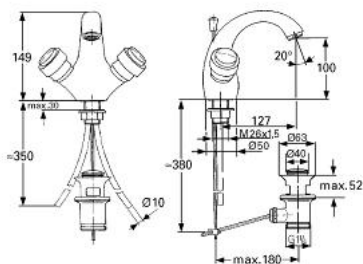

21 652 AG0 KIRA BATERIE LAVOAR, 1/2"

DESCRIEREA PRODUSULUI

- Colour: aranja/gold
- garnituri ceramice 1/2", 180°
- pipă turnată monobloc cu aerator
- proiecție de 130 mm
- set evacuare cu tijă
- fără mânere
- suprafață GROHE LongLife

21 652 AG0 KIRA BATERIE LAVOAR, 1/2"

PIESE DE SCHIMB , ianuarie 1992 – now

- 1: kit de înlocuire pentru fixare (Spare part-nr. 45815000)
 - 3: Tijă verticală (Spare part-nr. 45723AG0)
 - 4: Ansamblu de fixare a tijeii nefiletate M26x1,5 (Spare part-nr. 45012000)
 - 5: Aerator (Spare part-nr. 13929G00)
 - 5.1: kit de înlocuire pentru AeratorM22x1 si M24x1 (Spare part-nr. 45002000)
 - 6: Set de scurgere 1 1/4" (Spare part-nr. 28910AG0)
 - 6.1: Fișa de conectare (Spare part-nr. 07182G00)
 - 6.1.1: etanșare (Spare part-nr. 0506500M)
 - 6.2: Tijă cu bilă (Spare part-nr. 07052000)
 - 7: Mâner Divina (Spare part-nr. 45602AG0)*
 - 8: Mâner Leana 1/2" (Spare part-nr. 45604AG0)*
 - 9: Mâner Rigana 1/2" , mic (Spare part-nr. 45606AG0)*
- * Optional accessories