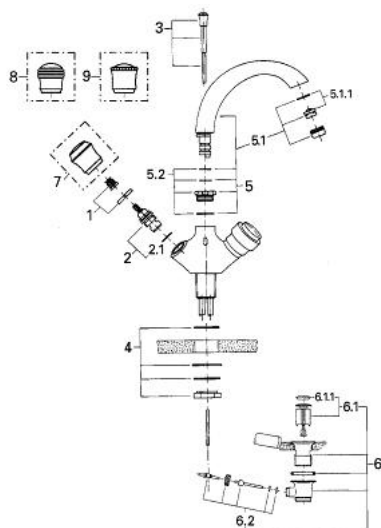

21 652 AG0 KIRA BATERIE LAVOAR, 1/2"

DESCRIEREA PRODUSULUI

- Colour: aranja/gold
- garnituri ceramice 1/2", 180°
- pipă turnată monobloc cu aerator
- proiecție de 130 mm
- set evacuare cu tijă
- fără mânere
- suprafață GROHE LongLife

21 652 AG0 KIRA BATERIE LAVOAR, 1/2"

PIESE DE SCHIMB , ianuarie 1992 – now

- 1: kit de înlocuire pentru fixare (Spare part-nr. 45815000)
 - 3: Tijă verticală (Spare part-nr. 45723AG0)
 - 4: Ansamblu de fixare a tijeii nefiletate M26x1,5 (Spare part-nr. 45012000)
 - 5: Aerator (Spare part-nr. 13929G00)
 - 5.1: kit de înlocuire pentru AeratorM22x1 si M24x1 (Spare part-nr. 45002000)
 - 6: Set de scurgere 1 1/4" (Spare part-nr. 28910AG0)
 - 6.1: Fișa de conectare (Spare part-nr. 07182G00)
 - 6.1.1: etanșare (Spare part-nr. 0506500M)
 - 6.2: Tijă cu bilă (Spare part-nr. 07052000)
 - 7: Mâner Divina (Spare part-nr. 45602AG0)*
 - 8: Mâner Leana 1/2" (Spare part-nr. 45604AG0)*
 - 9: Mâner Rigana 1/2" , mic (Spare part-nr. 45606AG0)*
- * Optional accessories