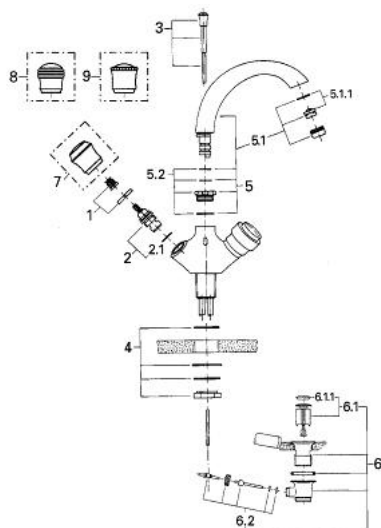

## 21 652 IG0 KIRA BATERIE LAVOAR, 1/2"

### DESCRIEREA PRODUSULUI

- Colour: chrome/gold
- garnituri ceramice 1/2", 180°
- pipă turnată monobloc cu aerator
- proiecție de 130 mm
- set evacuare cu tijă
- fără mânere
- suprafață GROHE LongLife

### PIESE DE SCHIMB , ianuarie 1992 – now

- 1: kit de înlocuire pentru fixare (Spare part-nr. 45815000)
  - 2: Garnitură ceramică, 1/2" (Spare part-nr. 45346000)
  - 2.1: Garnitură inelară Ø18,2 x Ø1,7 (Spare part-nr. 0392400M)
  - 3: Tijă verticală (Spare part-nr. 45723IG0)
  - 4: Ansamblu de fixare a tijei nefiletate M26x1,5 (Spare part-nr. 45012000)
  - 5: Aerator (Spare part-nr. 13929G00)
  - 5.1: kit de înlocuire pentru AeratorM22x1 si M24x1 (Spare part-nr. 45002000)
  - 6: Set de scurgere 1 1/4" (Spare part-nr. 28910IG0)
  - 6.1: Fișa de conectare (Spare part-nr. 07182G00)
  - 6.2: Tijă cu bilă (Spare part-nr. 07052000)
  - 7: Mâner Divina (Spare part-nr. 45602IG0)\*
  - 8: Mâner Leana 1/2" (Spare part-nr. 45604IG0)\*
  - 9: Mâner Rigana 1/2" , mic (Spare part-nr. 45606IG0)\*
- \* Optional accessories