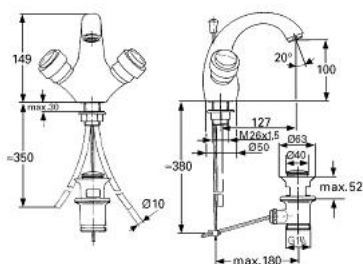

## 21 652 IG0 KIRA BATERIE LAVOAR, 1/2"

### DESCRIEREA PRODUSULUI

- Colour: chrome/gold
- garnituri ceramice 1/2", 180°
- pipă turnată monobloc cu aerator
- proiecție de 130 mm
- set evacuare cu tijă
- fără mânere
- suprafață GROHE LongLife

### PIESE DE SCHIMB , ianuarie 1992 – now

- 1: kit de înlocuire pentru fixare (Spare part-nr. 45815000)
  - 2: Garnitură ceramică, 1/2" (Spare part-nr. 45346000)
  - 2.1: Garnitură inelară Ø18,2 x Ø1,7 (Spare part-nr. 0392400M)
  - 3: Tijă verticală (Spare part-nr. 45723IG0)
  - 4: Ansamblu de fixare a tijei nefiletate M26x1,5 (Spare part-nr. 45012000)
  - 5: Aerator (Spare part-nr. 13929G00)
  - 5.1: kit de înlocuire pentru AeratorM22x1 si M24x1 (Spare part-nr. 45002000)
  - 6: Set de scurgere 1 1/4" (Spare part-nr. 28910IG0)
  - 6.1: Fișa de conectare (Spare part-nr. 07182G00)
  - 6.2: Tijă cu bilă (Spare part-nr. 07052000)
  - 7: Mâner Divina (Spare part-nr. 45602IG0)\*
  - 8: Mâner Leana 1/2" (Spare part-nr. 45604IG0)\*
  - 9: Mâner Rigana 1/2" , mic (Spare part-nr. 45606IG0)\*
- \* Optional accessories