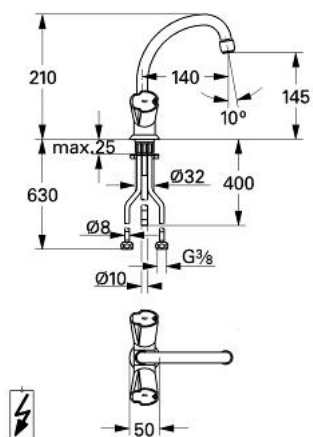

21 934 000 COSTA BATERIE LAVOAR, 1/2"

DESCRIEREA PRODUSULUI

- Colour: cromat
- pentru boilere deschise
- sistem din 2 armături
- mânere din metal
- izolat termic, racord olandez
- țeavă de scurgere tubulară pivotantă cu mecanism de îndreptare a debitului
- cu inel lanț
- suprafață GROHE LongLife

21 934 000 COSTA BATERIE LAVOAR, 1/2"

PIESE DE SCHIMB , iulie 2008 – now

- 1: Garnitură 1/2" (Spare part-nr. 11090000)
- 1.1: Mâner din metal 1/2" (Spare part-nr. 45258000)
 - 1.1.1: Bucșă cu declic (Spare part-nr. 0538600M)
- 1.2: Garnitură 1/2" (Spare part-nr. 07146000)
 - 1.2.1: Disc de etanșare Ø6 x Ø2 (Spare part-nr. 0128300M)
 - 1.2.2: Garnitură inelară Ø18,2 x Ø1,7 (Spare part-nr. 0392400M)
 - 1.2.3: etanșare (Spare part-nr. 0529100M)
- 2: Țeavă de scurgere pivotanta cilindrica (Spare part-nr. 13124000)
- 2.1: Dispozitiv de îndreptare debit (Spare part-nr. 46163000)
- 2.2: Garnitură inelară Ø12 x Ø2 (Spare part-nr. 0128000M)
- 3: Șild (Spare part-nr. 45217000)
- 4: Ansamblu de fixare a tijei nefiletate (Spare part-nr. 46249000)
- 5: piuliță de compresie, 3/8 x Ø8,5 (Spare part-nr. 1293800M)
- 6: Regulator de debit (Spare part-nr. 45303000)
- 7: Lant (Spare part-nr. 06815000)