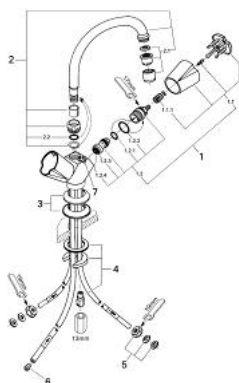

21 934 000 COSTA BATERIE LAVOAR, 1/2"

DESCRIEREA PRODUSULUI

- Colour: cromat
- pentru boilere deschise
- sistem din 2 armături
- mânere din metal
- izolat termic, racord olandez
- țeavă de scurgere tubulară pivotantă cu mecanism de îndreptare a debitului
- cu inel lanț
- suprafață GROHE LongLife

21 934 000 COSTA BATERIE LAVOAR, 1/2"

PIESE DE SCHIMB , iulie 2008 – now

- 1: Garnitură 1/2" (Spare part-nr. 11090000)
- 1.1: Mâner din metal 1/2" (Spare part-nr. 45258000)
 - 1.1.1: Bucșă cu declic (Spare part-nr. 0538600M)
- 1.2: Garnitură 1/2" (Spare part-nr. 07146000)
 - 1.2.1: Disc de etanșare Ø6 x Ø2 (Spare part-nr. 0128300M)
 - 1.2.2: Garnitură inelară Ø18,2 x Ø1,7 (Spare part-nr. 0392400M)
 - 1.2.3: etanșare (Spare part-nr. 0529100M)
- 2: Țeavă de scurgere pivotanta cilindrica (Spare part-nr. 13124000)
- 2.1: Dispozitiv de îndreptare debit (Spare part-nr. 46163000)
- 2.2: Garnitură inelară Ø12 x Ø2 (Spare part-nr. 0128000M)
- 3: Șild (Spare part-nr. 45217000)
- 4: Ansamblu de fixare a tijei nefiletate (Spare part-nr. 46249000)
- 5: piuliță de compresie, 3/8 x Ø8,5 (Spare part-nr. 1293800M)
- 6: Regulator de debit (Spare part-nr. 45303000)
- 7: Lant (Spare part-nr. 06815000)