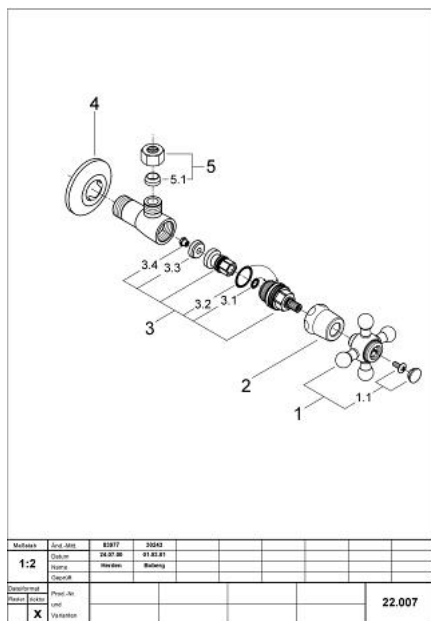

22 007 AR0 SINFONIA ROBINET CU VENTIL DE COLȚ 1/2"

DESCRIEREA PRODUSULUI

- racorduri 1/2"
- set de legatură de 3/8"
- ornament
- cu mâner în cruce
- marcaj: cald/rece
- suprafață GROHE LongLife

22 007 AR0 SINFONIA ROBINET CU VENTIL DE COLȚ 1/2"

PIESE DE SCHIMB , ianuarie 2000 – now

- 1: Mâner transversal (Spare part-nr. 45291AR0)
- 1.1: Element de marcare (Spare part-nr. 45305000)
- 2: Capac de acoperire (Spare part-nr. 01710AV0)
- 3: Garnitură 1/2" (Spare part-nr. 07146000)
- 3.1: Disc de etanșare Ø6 x Ø2 (Spare part-nr. 0128300M)
- 3.2: Garnitură inelară Ø18,2 x Ø1,7 (Spare part-nr. 0392400M)
- 3.3: etanșare (Spare part-nr. 0529100M)
- 4: Șild (Spare part-nr. 02923AV0)
- 5: Legătură de compresie 3/8" (Spare part-nr. 12914AV0)
- 5.1: etanșare (Spare part-nr. 45279000)