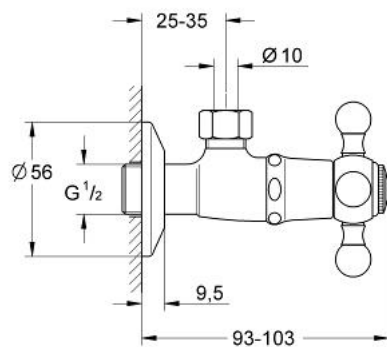

22 007 AR0 SINFONIA ROBINET CU VENTIL DE COLȚ 1/2"

DESCRIEREA PRODUSULUI

- racorduri 1/2"
- set de legatură de 3/8"
- ornament
- cu mâner în cruce
- marcaj: cald/rece
- suprafață GROHE LongLife

22 007 AR0 SINFONIA ROBINET CU VENTIL DE COLȚ 1/2"

PIESE DE SCHIMB , ianuarie 2000 – now

- 1: Mâner transversal (Spare part-nr. 45291AR0)
- 1.1: Element de marcare (Spare part-nr. 45305000)
- 2: Capac de acoperire (Spare part-nr. 01710AV0)
- 3: Garnitură 1/2" (Spare part-nr. 07146000)
- 3.1: Disc de etanșare Ø6 x Ø2 (Spare part-nr. 0128300M)
- 3.2: Garnitură inelară Ø18,2 x Ø1,7 (Spare part-nr. 0392400M)
- 3.3: etanșare (Spare part-nr. 0529100M)
- 4: Șild (Spare part-nr. 02923AV0)
- 5: Legătură de compresie 3/8" (Spare part-nr. 12914AV0)
- 5.1: etanșare (Spare part-nr. 45279000)