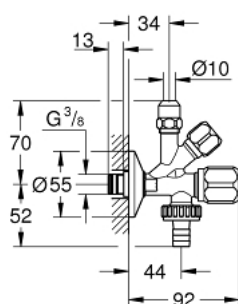

22 034 000 WAS® SUPAPĂ DE SERVICIU MIXTĂ 3/8"

DESCRIEREA PRODUSULUI

- Colour: cromat
- self-sealing connection thread
- wall connection 3/8"
- ieşire cu filet 3/8"
- with length compensation
- with compression nut Ø 10 mm
- ieşire 3/4"
- with hose connection
- garnituă cu cameră de lubrifiere
- non-return valve type EB
- long connecting shaft
- ergonomic handles
- marcaj: neutru
- metal push-on escutcheon Ø 55 mm
- for combination with pipe ventilating valve type HB 41 239 000

22 034 000 WAS® SUPAPĂ DE SERVICIU MIXTĂ 3/8"

PIESE DE SCHIMB , noiembrie 2013 – now

1: Headpart 3/8" WAS lever (Spare part-nr. 41026000)

2: Supapă de ventilație Conductă 3/4" (Spare part-nr. 41239000)*

3: capac 3/4" (Spare part-nr. 41826000)*