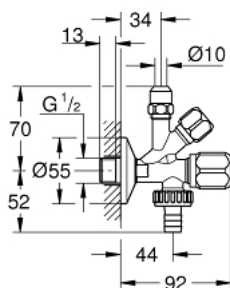

22 035 000 ORIGINAL WAS® SUPAPĂ DE SERVICIU MIXTĂ 1/2"

DESCRIEREA PRODUSULUI

- Colour: cromat
- pre-roughened connection thread for easy sealing
- racord în perete de 1/2"
- ieșire cu filet 3/8"
- with length compensation
- with compression nut Ø 10 mm
- ieșire 3/4"
- with hose connection
- garnituă cu cameră de lubrifiere
- non-return valve type EB
- long connecting shaft
- ergonomic handle
- marcaj: neutru
- metal push-on escutcheon Ø 55 mm
- for combination with pipe ventilating valve type HB 41 239 000

22 035 000 ORIGINAL WAS® SUPAPĂ DE SERVICIU MIXTĂ 1/2"

PIESE DE SCHIMB , noiembrie 2013 – now

1: Headpart 3/8" WAS lever (Spare part-nr. 41026000)

2: Supapă de ventilație Conductă 3/4" (Spare part-nr. 41239000)*

3: capac 3/4" (Spare part-nr. 41826000)*

* Optional accessories