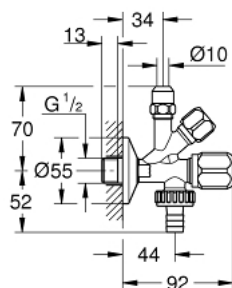

22 035 000 ORIGINAL WAS® SUPAPĂ DE SERVICIU MIXTĂ 1/2"

DESCRIEREA PRODUSULUI

- Colour: cromat
- pre-roughened connection thread for easy sealing
- racord în perete de 1/2"
- ieșire cu filet 3/8"
- with length compensation
- with compression nut Ø 10 mm
- ieșire 3/4"
- with hose connection
- garnituă cu cameră de lubrifiere
- non-return valve type EB
- long connecting shaft
- ergonomic handle
- marcaj: neutru
- metal push-on escutcheon Ø 55 mm
- for combination with pipe ventilating valve type HB 41 239 000

22 035 000 ORIGINAL WAS® SUPAPĂ DE SERVICIU MIXTĂ 1/2"

PIESE DE SCHIMB , noiembrie 2013 – now

1: Headpart 3/8" WAS lever (Spare part-nr. 41026000)

2: Supapă de ventilație Conductă 3/4" (Spare part-nr. 41239000)*

3: capac 3/4" (Spare part-nr. 41826000)*

* Optional accessories