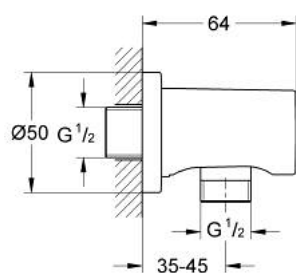

## 22 118 KF0 RAINSHOWER COT DE IEȘIRE DUȘ, 1/2"

### DESCRIEREA PRODUSULUI

- Colour: phantom black
- filet-tată
- cu ornament rotund
- protecție împotriva refluxului
- professional edition

## 22 118 KF0 RAINSHOWER COT DE IEȘIRE DUȘ, 1/2"

PIESE DE SCHIMB , martie 2022 – now

1: Ventil de reținere (Spare part-nr. 08565000)