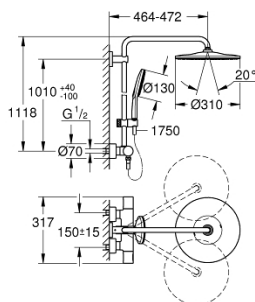

22 119 KF0 RAINSHOWER SMARTACTIVE 310 SISTEM DUȘ CU TERMOSTAT PENTRU MONTARE PE PERETE

PIESE DE SCHIMB , martie 2022 – now

- 1: shut-off handle aquadimmer (Spare part-nr. 47804KF0)
 - 2: Oprise (Spare part-nr. 47723000)
 - 3: Comutator (Spare part-nr. 47364000)
 - 4: Debit apă (Spare part-nr. 47887000)
 - 5: temperature control handle (Spare part-nr. 47811KF0)
 - 6: inel de fixare (Spare part-nr. 47743000)
 - 7: Cartuș termostatic compact 1/2" (Spare part-nr. 47439000)
 - 8: non-return valves (Spare part-nr. 47189KF0)
 - 8.1: Filtru impurități (Spare part-nr. 0726400M)
 - 8.2: Ventil de reținere (Spare part-nr. 08565000)
 - 8.3: Garnitură inelară $\varnothing 17 \times \varnothing 2$ (Spare part-nr. 0305500M)
 - 9: Conexiuni excentrice (Spare part-nr. 12693KF0)
 - 10: Ventil de reținere (Spare part-nr. 08565000)
 - 11: RSH SmartActive holder for sliding rail (Spare part-nr. 48424KF0)
 - 12: Filtru impuritati (Spare part-nr. 0700200M)
 - 13: Fibra de etanșare cu diametrul de $\varnothing 18,5 \times \varnothing 12 \times 2$ (Spare part-nr. 0138900 M)
 - 14: Filtru impuritati (Spare part-nr. 48007000)
 - 15: Suport pentru bară de duș (Spare part-nr. 48279KF0)
 - 17: Cheie tubulară (Spare part-nr. 19332000)*
 - 18: GROHE TurboStat cartridge 1/2" (Spare part-nr. 47175000)*
 - 19: piuliță specială (Spare part-nr. 19377000)*
- * Optional accessories