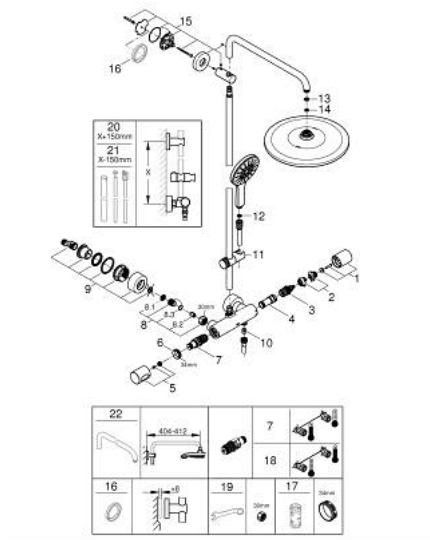

22 119 KF0 RAINSHOWER SMARTACTIVE 310 SISTEM DUȘ CU TERMOSTAT PENTRU MONTARE PE PERETE

PIESE DE SCHIMB , martie 2022 – now

1. 1: shut-off handle aquadimmer (Spare part-nr. 47804KF0)
  2. 2: Oprise (Spare part-nr. 47723000)
  3. 3: Comutator (Spare part-nr. 47364000)
  4. 4: Debit apă (Spare part-nr. 47887000)
  5. 5: temperature control handle (Spare part-nr. 47811KF0)
  6. 6: inel de fixare (Spare part-nr. 47743000)
  7. 7: Cartuș termostatic compact 1/2" (Spare part-nr. 47439000)
  8. 8: non-return valves (Spare part-nr. 47189KF0)
  - 8.1: Filtru impurități (Spare part-nr. 0726400M)
  - 8.2: Ventil de reținere (Spare part-nr. 08565000)
  - 8.3: Garnitură inelară $\varnothing 17 \times \varnothing 2$ (Spare part-nr. 0305500M)
  12. 9: Conexiuni excentrice (Spare part-nr. 12693KF0)
  13. 10: Ventil de reținere (Spare part-nr. 08565000)
  14. 11: RSH SmartActive holder for sliding rail (Spare part-nr. 48424KF0)
  15. 12: Filtru impuritati (Spare part-nr. 0700200M)
  16. 13: Fibra de etanșare cu diametrul de $\varnothing 18,5 \times \varnothing 12 \times 2$ (Spare part-nr. 0138900 M)
  17. 14: Filtru impuritati (Spare part-nr. 48007000)
  18. 15: Suport pentru bară de duș (Spare part-nr. 48279KF0)
  19. 17: Cheie tubulară (Spare part-nr. 19332000)*
  20. 18: GROHE TurboStat cartridge 1/2" (Spare part-nr. 47175000)*
  21. 19: piuliță specială (Spare part-nr. 19377000)*
2. Optional accessories