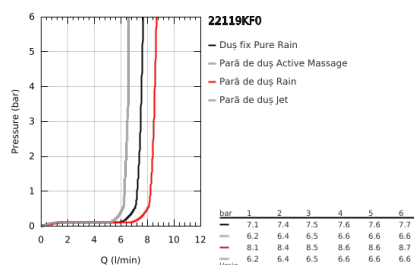

22 119 KF0 RAINSHOWER SMARTACTIVE 310 SISTEM DUȘ CU TERMOSTAT PENTRU MONTARE PE PERETE

DESCRIEREA PRODUSULUI

- Colour: phantom black
- compus din:
- braț de duș 450 mm orizontal rotativ
- termostat aparent cu funcție Aquadimmer
- permite selectarea între:
- head shower Rainshower Mono 310
- cu racord cu bilă
- unghi de rotație de $\pm 15^\circ$
- hand shower Rainshower SmartActive 130
- ajustabil în înălțime cu element culisant
- including performance grip
- Silverflex shower hose 1750 mm
- limitator de debit la 9.5 l/min
- GROHE TurboStat cartuș compact cu termoelement din ceară
- GROHE SafeStop - oprire de siguranță la 38°C
- limitare opțională de temperatură la 43°C GROHE SafeStop Plus inclusă
- fără risc de opărire cu GROHE CoolTouch
- pulverizare perfectă cu tehnologia GROHE DreamSpray
- GROHE SmartTip showering spray selection via push of a ring
- Flexible Installation - 1 adjustable bracket for existing drill holes
- sistem anti-calcar GROHE SpeedClean
- compatibil cu boilere de la 18 kW/h
- debit minim 5 l/min.