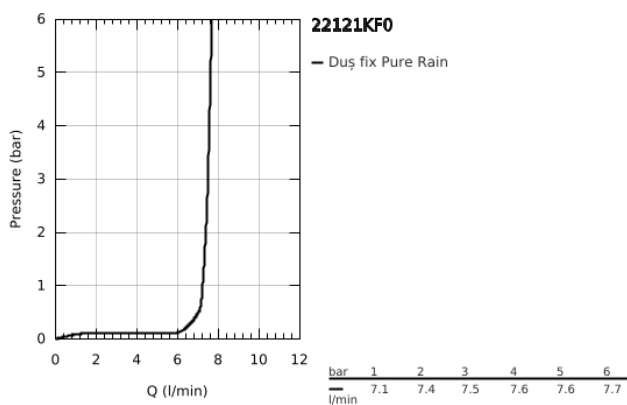

22 121 KF0 RAINSHOWER MONO 310 SET DE DUȘ FIX 422 MM, 1 PULVERIZARE

DESCRIEREA PRODUSULUI

- Colour: phantom black
- compus din:
 - head shower Rainshower 310, spray plate phantom black
 - GROHE PureRain
 - shower arm 422 mm
- limitator de debit la 9.5 l/min
- pulverizare perfectă cu tehnologia GROHE DreamSpray
- sistem anti-calcar GROHE SpeedClean
- Inner WaterGuide pentru o durabilitate crescută în utilizare
- compatibil cu boilere

22 121 KF0 RAINSHOWER MONO 310 SET DE DUȘ FIX 422 MM, 1 PULVERIZARE

PIESE DE SCHIMB , martie 2022 – now

1: Fibra de etanșare cu diametrul de $\varnothing 18,5 \times \varnothing 12 \times 2$ (Spare part-nr. 0138900M)

2: Filtru impuritati (Spare part-nr. 48007000)