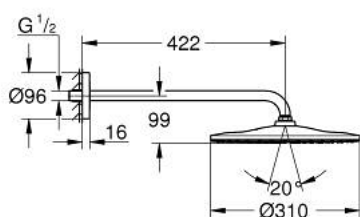

22 121 KF0 RAINSHOWER MONO 310 SET DE DUȘ FIX 422 MM, 1 PULVERIZARE

DESCRIEREA PRODUSULUI

- Colour: phantom black
- compus din:
 - head shower Rainshower 310, spray plate phantom black
 - GROHE PureRain
 - shower arm 422 mm
- limitator de debit la 9.5 l/min
- pulverizare perfectă cu tehnologia GROHE DreamSpray
- sistem anti-calcar GROHE SpeedClean
- Inner WaterGuide pentru o durabilitate crescută în utilizare
- compatibil cu boilere

22 121 KF0 RAINSHOWER MONO 310 SET DE DUȘ FIX 422 MM, 1 PULVERIZARE

PIESE DE SCHIMB , martie 2022 – now

1: Fibra de etanșare cu diametrul de $\varnothing 18,5 \times \varnothing 12 \times 2$ (Spare part-nr. 0138900M)

2: Filtru impuritati (Spare part-nr. 48007000)