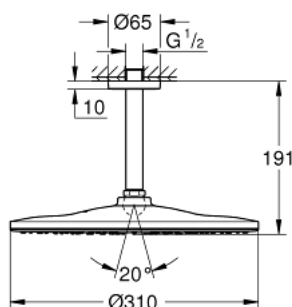

22 122 KF0 RAINSHOWER MONO 310 SET DE DUȘ FIX CU MONTARE ÎN TAVAN 142 MM, 1 PULVERIZARE

DESCRIEREA PRODUSULUI

- Colour: phantom black
- compus din:
- head shower Rainshower 310, spray plate phantom black
- GROHE PureRain
- braț de duș cu montare în tavan Rainshower 142 mm
- limitator de debit la 9.5 l/min
- pulverizare perfectă cu tehnologia GROHE DreamSpray
- sistem anti-calcar GROHE SpeedClean
- Inner WaterGuide pentru o durabilitate crescută în utilizare
- compatibil cu boilere

22 122 KF0 RAINSHOWER MONO 310 SET DE DUȘ FIX CU MONTARE ÎN TAVAN 142 MM, 1 PULVERIZARE

PIESE DE SCHIMB , martie 2022 – now

1: escutcheon (Spare part-nr. 11741KF0)

2: Fibra de etanșare cu diametrul de Ø18,5 x Ø12 x 2 (Spare part-nr. 0138900M)