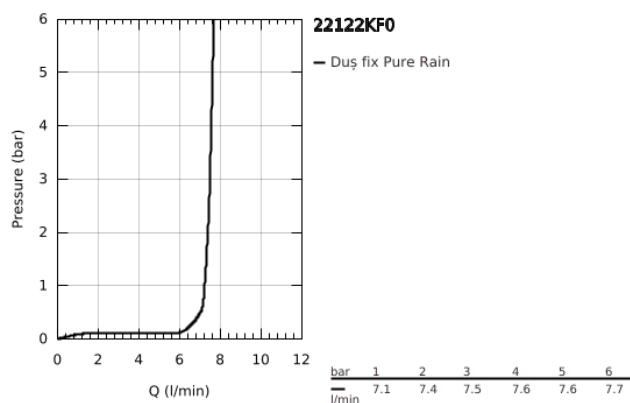

22 122 KF0 RAINSHOWER MONO 310 SET DE DUȘ FIX CU MONTARE ÎN TAVAN 142 MM, 1 PULVERIZARE

DESCRIEREA PRODUSULUI

- Colour: phantom black
- compus din:
- head shower Rainshower 310, spray plate phantom black
- GROHE PureRain
- braț de duș cu montare în tavan Rainshower 142 mm
- limitator de debit la 9.5 l/min
- pulverizare perfectă cu tehnologia GROHE DreamSpray
- sistem anti-calcar GROHE SpeedClean
- Inner WaterGuide pentru o durabilitate crescută în utilizare
- compatibil cu boilere

22 122 KF0 RAINSHOWER MONO 310 SET DE DUȘ FIX CU MONTARE ÎN TAVAN 142 MM, 1 PULVERIZARE

PIESE DE SCHIMB , martie 2022 – now

1: escutcheon (Spare part-nr. 11741KF0)

2: Fibra de etanșare cu diametrul de Ø18,5 x Ø12 x 2 (Spare part-nr. 0138900M)

3: Filtru impuritati (Spare part-nr. 48007000)