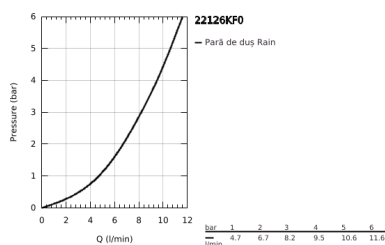

22 126 KF0 EUPHORIA COSMOPOLITAN STICK PARĂ DE DUȘ CU 1 PULVERIZARE

DESCRIEREA PRODUSULUI

- Colour: phantom black
- pulverizare de tip: jet normal
- maximum flow rate (at 3 bar): 8.2 l/min
- GROHE EcoJoy tehnologie pentru reducerea consumului de apă
- sistem anti-calcar GROHE SpeedClean
- Inner WaterGuide pentru o durabilitate crescută în utilizare
- sistem universal de montare compatibil cu furtunurile de duș standard
- compatibil cu boilere
- presiunea minimă recomandată 1.0 bar