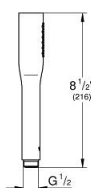

22 126 KF0 EUPHORIA COSMOPOLITAN STICK PARĂ DE DUȘ CU 1 PULVERIZARE

DESCRIEREA PRODUSULUI

- Colour: phantom black
- pulverizare de tip: jet normal
- maximum flow rate (at 3 bar): 8.2 l/min
- GROHE EcoJoy tehnologie pentru reducerea consumului de apă
- sistem anti-calcar GROHE SpeedClean
- Inner WaterGuide pentru o durabilitate crescută în utilizare
- sistem universal de montare compatibil cu furtunurile de duș standard
- compatibil cu boilere
- presiunea minimă recomandată 1.0 bar

22 126 KF0 EUPHORIA COSMOPOLITAN STICK PARĂ DE DUȘ CU 1 PULVERIZARE

PIESE DE SCHIMB , martie 2022 – now

1: Filtru impuritati (Spare part-nr. 0700200M)