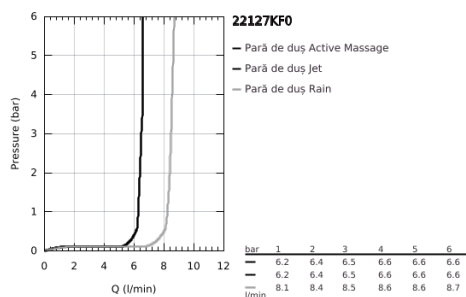

22 127 KF0 RAINSHOWER SMARTACTIVE 130 PARĂ DE DUȘ CU 3 PULVERIZĂRI

DESCRIEREA PRODUSULUI

- Colour: phantom black
- spray plate phantom black
- spray patterns: Rain, Jet, ActiveMassage
- limitator de debit la 9.5 l/min
- pulverizare perfectă cu tehnologia GROHE DreamSpray
- GROHE SmartTip showering spray selection via push of a ring
- sistem anti-calcar GROHE SpeedClean
- Inner WaterGuide pentru o durabilitate crescută în utilizare
- sistem universal de montare compatibil cu furtunurile de duș standard
- compatibil cu boilere

22 127 KF0 RAINSHOWER SMARTACTIVE 130 PARĂ DE DUȘ CU 3 PULVERIZĂRI

PIESE DE SCHIMB , martie 2022 – now

1: Filtru impuritati (Spare part-nr. 0700200M)