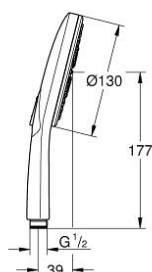

22 127 KF0 RAINSHOWER SMARTACTIVE 130 PARĂ DE DUȘ CU 3 PULVERIZĂRI

DESCRIEREA PRODUSULUI

- Colour: phantom black
- spray plate phantom black
- spray patterns: Rain, Jet, ActiveMassage
- limitator de debit la 9.5 l/min
- pulverizare perfectă cu tehnologia GROHE DreamSpray
- GROHE SmartTip showering spray selection via push of a ring
- sistem anti-calcar GROHE SpeedClean
- Inner WaterGuide pentru o durabilitate crescută în utilizare
- sistem universal de montare compatibil cu furtunurile de duș standard
- compatibil cu boilere

22 127 KF0 RAINSHOWER SMARTACTIVE 130 PARĂ DE DUȘ CU 3 PULVERIZĂRI

PIESE DE SCHIMB , martie 2022 – now

1: Filtru impuritati (Spare part-nr. 0700200M)