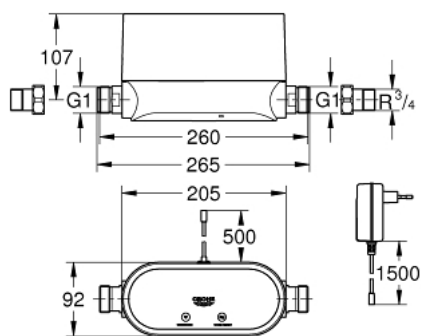

### DESCRIEREA PRODUSULUI

- Colour: alb
- pentru rețele wireless LAN, alimentare de la rețea, 230 V
- pentru locuințe unifamiliale
- detectează spărturile în conducte, micro-scurgerile, riscul de îngheț și fluxul neobișnuit de apă
- funcție de oprire automată, manuală sau de la distanță pentru a limita daunele cauzate de apă
- urmărește consumul, presiunea apei și temperatura sistemului
- urmărește consumul de apă
- primește notificări și personalizează setările prin aplicația GROHE Sense
- indicator de stare prin LED, sonerie și notificări
- Wi-Fi 2.4 GHz, WPA/WPA2 protected
- pentru instalarea orizontală sau verticală imediat după contorul de apă, numai pentru apa rece
- se recomandă montare pe perete cu setul 22 501 000, comercializat separat
- include: piulițe de montare R3/4", cablu de alimentare extensibil 0.7m, mufă tip C
- nivel de zgomot I în conformitate cu DIN 4109
- a se instala doar pe conducta de apă rece
- certificat CE
- Fabricat în Germania

## 22 500 LN0 GROHE SENSE GUARD DISPOZITIV INTELIGENT DE CONTROL AL APEI

**PIESE DE SCHIMB** , august 2016 – now

- 1: Adaptor alimentare (Spare part-nr. 48373LN0)
- 2: kit de etanșare (Spare part-nr. 48358000)
- 3: Suport montare pe perete (Spare part-nr. 22501000)\*
- 4: Cablu prelungitor de alimentare (Spare part-nr. 22521LN0)\*