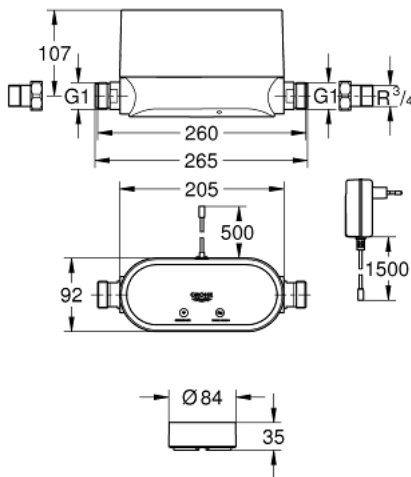

22 502 LN0 GROHE SENSE KIT DISPOZITIV INTELIGENT DE CONTROL AL APEI + 3 X SENZORI PENTRU APĂ

DESCRIEREA PRODUSULUI (1/2)

- Colour: alb
- Fabricat în Germania
- 1 x GROHE Sense Guard Dispozitivul inteligent de control al apei
- pentru rețele wireless LAN, alimentare de la rețea, 230 V
- pentru locuințe unifamiliale
- doar apă rece
- detectează spărturile în conducte, micro-scurgerile, riscul de îngheț și fluxul neobișnuit de apă
- funcție de oprire automată, manuală sau de la distanță pentru a limita daunele cauzate de apă
- urmărește consumul, presiunea apei și temperatura sistemului
- urmărește consumul de apă
- primește notificări și personalizează setările prin aplicația GROHE Sense
- indicator de stare prin LED, sonerie și notificări
- Wi-Fi 2.4 GHz, WPA/WPA2 protected
- pentru instalarea orizontală sau verticală imediat după contorul de apă, numai pentru apa rece
- se recomandă montare pe perete cu setul 22 501 000, comercializat separat
- include: piulițe de montare R3/4", cablu de alimentare extensibil 0.7m, mufă tip C
- nivel de zgomot I în conformitate cu DIN 4109
- a se instala doar pe conducta de apă rece
- 3 x Senzor de apă inteligent GROHE Sense
- pentru rețele wireless, alimentat cu baterii
- automatic warnings in emergency situations - flooding alarm and frost risk alarm
- daily updates of humidity and temperature
- primește notificări și personalizează setările prin aplicația GROHE Sense
- indicarea stării prin iluminat LED, semnal sonor și aplicație
- pentru plasarea pe o suprafață plană neconductoare
- Wi-Fi 2.4 GHz, WPA/WPA2 protected
- include: 9 baterii de tip AAA

Pure Freude
an Wasser

22 502 LN0 GROHE SENSE KIT DISPOZITIV INTELIGENT DE CONTROL AL APEI + 3 X SENZORI PENTRU APĂ

DESCRIEREA PRODUSULUI (2/2)

- certificat CE