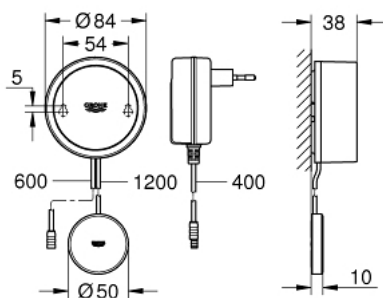

22 507 LN0 GROHE SENSE+ SENZOR INTELIGENT PENTRU APĂ

DESCRIEREA PRODUSULUI

- Colour: alb
- pentru rețele wireless LAN, alimentare de la rețea, 230 V
- detectează temperatura și umiditatea încăperii
- alarmă de inundație instantanee
- poate verifica temperatura și umiditatea încăperii în orice moment
- personalizarea setărilor prin intermediul GROHE Sense App pentru iOS și Android
- indicarea stării prin iluminat LED, semnal sonor și aplicație
- pentru plasarea pe o suprafață plană neconductoare sau instalarea pe perete
- include:
 - 1 x senzor de apă
 - baza pentru senzor
 - alimentare 230 V, cablu de 1 m lungime, mufă de tip C
 - cablu de prelungire senzor de 1,2 m lungime
 - set dibluri și șuruburi
 - certificat CE
 - rețea wireless LAN 2.4 GHz
 - Fabricat în Germania