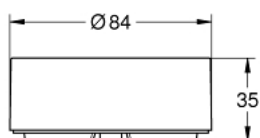

22 594 LN0 GROHE SENSE TRIO BUNDLE

DESCRIEREA PRODUSULUI

- Colour: alb
- 3 x GROHE Sense smart water sensor
- pentru rețele wireless, alimentat cu baterii
- automatic warnings in emergency situations - flooding alarm and frost risk alarm
- daily updates of humidity and temperature
- primește notificări și personalizează setările prin aplicația GROHE Sense
- indicarea stării prin iluminat LED, semnal sonor și aplicație
- pentru plasarea pe o suprafață plană neconductoare
- Wi-Fi 2.4 GHz, WPA/WPA2 protected
- incluse: 9 baterii de tip AAA
- certificat CE
- Fabricat în Germania