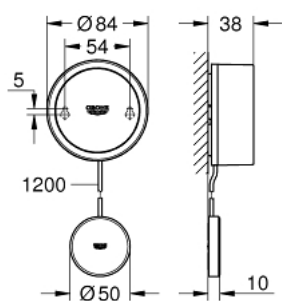

22 597 LN0 GROHE SENSE EXTENSION BUNDLE

DESCRIEREA PRODUSULUI

- Colour: alb
- Fabricat în Germania
- certificat CE
- 1 x GROHE Sense smart water sensor
- pentru rețele wireless, alimentat cu baterii
- automatic warnings in emergency situations - flooding alarm and frost risk alarm
- daily updates of humidity and temperature
- primește notificări și personalizează setările prin aplicația GROHE Sense
- indicarea stării prin iluminat LED, semnal sonor și aplicație
- pentru plasarea pe o suprafață plană neconductoare
- Wi-Fi 2.4 GHz, WPA/WPA2 protected
- 3 x acumulatori AAA
- extension set
- pentru locurile greu accesibile
- pentru instalarea pe perete a senzorului de apă GROHE Sense
- cablu de prelungire senzor de 1,2 m lungime
- set dibluri și șuruburi