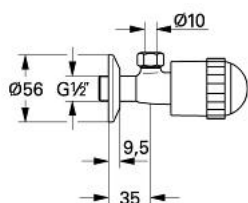

22 900 IB0 EUROTREND ROBINET CU VENTIL DE COLȚ 1/2"

DESCRIEREA PRODUSULUI

- Colour: chrome/softblack
- set de legătură de 3/8"
- ornament

22 900 IB0 EUROTREND ROBINET CU VENTIL DE COLȚ 1/2"

PIESE DE SCHIMB , ianuarie 1992 – now

- 1: Robinet pentru ventil de închidere (Spare part-nr. 47405IB0)
- 1.1: kit de înlocuire pentru fixare (Spare part-nr. 45186000)
- 1.1.1: Garnitură inelară Ø18,2 x Ø1,7 (Spare part-nr. 0392400M)
- 2: Garnitură 1/2" (Spare part-nr. 07146000)
- 2.1: Disc de etanșare Ø6 x Ø2 (Spare part-nr. 0128300M)
- 2.2: Garnitură inelară Ø18,2 x Ø1,7 (Spare part-nr. 0392400M)
- 2.3: etanșare (Spare part-nr. 0529100M)
- 3: Legătură de compresie 3/8" (Spare part-nr. 1291400M)
- 3.1: etanșare (Spare part-nr. 45279000)
- 4: Șild (Spare part-nr. 02923000)