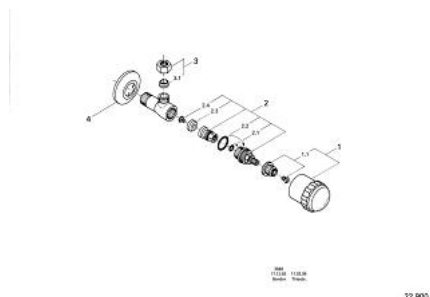

22 900 IB0 EUROTREND ROBINET CU VENTIL DE COLȚ 1/2"

DESCRIEREA PRODUSULUI

- Colour: chrome/softblack
- set de legătură de 3/8"
- ornament

22 900 IB0 EUROTREND ROBINET CU VENTIL DE COLȚ 1/2"

PIESE DE SCHIMB , ianuarie 1992 – now

- 1: Robinet pentru ventil de închidere (Spare part-nr. 47405IB0)
- 1.1: kit de înlocuire pentru fixare (Spare part-nr. 45186000)
- 1.1.1: Garnitură inelară Ø18,2 x Ø1,7 (Spare part-nr. 0392400M)
- 2: Garnitură 1/2" (Spare part-nr. 07146000)
- 2.1: Disc de etanșare Ø6 x Ø2 (Spare part-nr. 0128300M)
- 2.2: Garnitură inelară Ø18,2 x Ø1,7 (Spare part-nr. 0392400M)
- 2.3: etanșare (Spare part-nr. 0529100M)
- 3: Legătură de compresie 3/8" (Spare part-nr. 1291400M)
- 3.1: etanșare (Spare part-nr. 45279000)
- 4: Șild (Spare part-nr. 02923000)