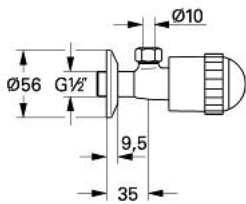

22 900 L00 EUROTREND ROBINET CU VENTIL DE COLȚ 1/2"

DESCRIEREA PRODUSULUI

- Colour: alb
- set de legatură de 3/8"
- ornament

22 900 L00 EUROTREND ROBINET CU VENTIL DE COLȚ 1/2"

PIESE DE SCHIMB , ianuarie 1992 – now

- 1: Robinet pentru ventil de închidere (Spare part-nr. 47405L00)
- 1.1: kit de înlocuire pentru fixare (Spare part-nr. 45186000)
- 1.1.1: Garnitură inelară Ø18,2 x Ø1,7 (Spare part-nr. 0392400M)
- 2: Garnitură 1/2" (Spare part-nr. 07146000)
- 2.1: Disc de etanșare Ø6 x Ø2 (Spare part-nr. 0128300M)
- 2.2: Garnitură inelară Ø18,2 x Ø1,7 (Spare part-nr. 0392400M)
- 2.3: etanșare (Spare part-nr. 0529100M)
- 3: Legătură de compresie 3/8" (Spare part-nr. 12914L00)
- 3.1: etanșare (Spare part-nr. 45279000)
- 4: Șild (Spare part-nr. 02923L00)