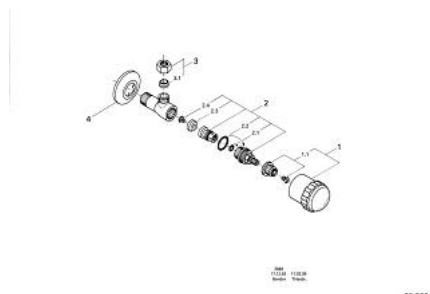

22 900 L00 EUROTREND ROBINET CU VENTIL DE COLȚ 1/2"

DESCRIEREA PRODUSULUI

- Colour: alb
- set de legatură de 3/8"
- ornament

22 900 L00 EUROTREND ROBINET CU VENTIL DE COLȚ 1/2"

PIESE DE SCHIMB , ianuarie 1992 – now

- 1: Robinet pentru ventil de închidere (Spare part-nr. 47405L00)
- 1.1: kit de înlocuire pentru fixare (Spare part-nr. 45186000)
- 1.1.1: Garnitură inelară Ø18,2 x Ø1,7 (Spare part-nr. 0392400M)
- 2: Garnitură 1/2" (Spare part-nr. 07146000)
- 2.1: Disc de etanșare Ø6 x Ø2 (Spare part-nr. 0128300M)
- 2.2: Garnitură inelară Ø18,2 x Ø1,7 (Spare part-nr. 0392400M)
- 2.3: etanșare (Spare part-nr. 0529100M)
- 3: Legătură de compresie 3/8" (Spare part-nr. 12914L00)
- 3.1: etanșare (Spare part-nr. 45279000)
- 4: Șild (Spare part-nr. 02923L00)