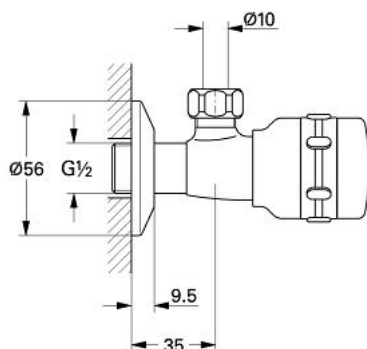

22 902 AG0 CHIARA ROBINET CU VENTIL DE COLȚ 1/2"

DESCRIEREA PRODUSULUI

- Colour: aranja/gold
- set de legatură de 3/8"
- suprafață GROHE LongLife
- ornament

22 902 AG0 CHIARA ROBINET CU VENTIL DE COLȚ 1/2"

PIESE DE SCHIMB , ianuarie 1993 – now

- 1: Mâner (Chiara) 1/2", neutru (Spare part-nr. 45497AG0)
- 1.1: kit de înlocuire pentru fixare (Spare part-nr. 45186000)
 - 1.1.1: Garnitură inelară Ø18,2 x Ø1,7 (Spare part-nr. 0392400M)
- 1.2: inel de ghidare (Spare part-nr. 0202100M)
- 2: Garnitură 1/2" (Spare part-nr. 07146000)
 - 2.1: Disc de etanșare Ø6 x Ø2 (Spare part-nr. 0128300M)
 - 2.2: Garnitură inelară Ø18,2 x Ø1,7 (Spare part-nr. 0392400M)
 - 2.3: etanșare (Spare part-nr. 0529100M)
- 3: Legătură de compresie 3/8" (Spare part-nr. 12914A00)
- 3.1: etanșare (Spare part-nr. 45279000)
- 4: Șild (Spare part-nr. 02923A00)