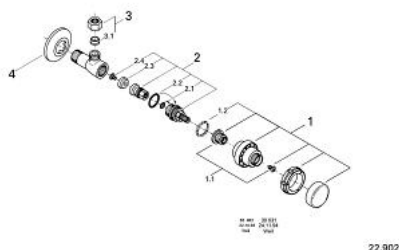

22 902 AG0 CHIARA ROBINET CU VENTIL DE COLȚ 1/2"

DESCRIEREA PRODUSULUI

- Colour: aranja/gold
- set de legatură de 3/8"
- suprafață GROHE LongLife
- ornament

22 902 AG0 CHIARA ROBINET CU VENTIL DE COLȚ 1/2"

PIESE DE SCHIMB , ianuarie 1993 – now

- 1: Mâner (Chiara) 1/2", neutru (Spare part-nr. 45497AG0)
- 1.1: kit de înlocuire pentru fixare (Spare part-nr. 45186000)
 - 1.1.1: Garnitură inelară Ø18,2 x Ø1,7 (Spare part-nr. 0392400M)
- 1.2: inel de ghidare (Spare part-nr. 0202100M)
- 2: Garnitură 1/2" (Spare part-nr. 07146000)
 - 2.1: Disc de etanșare Ø6 x Ø2 (Spare part-nr. 0128300M)
 - 2.2: Garnitură inelară Ø18,2 x Ø1,7 (Spare part-nr. 0392400M)
 - 2.3: etanșare (Spare part-nr. 0529100M)
- 3: Legătură de compresie 3/8" (Spare part-nr. 12914A00)
- 3.1: etanșare (Spare part-nr. 45279000)
- 4: Șild (Spare part-nr. 02923A00)