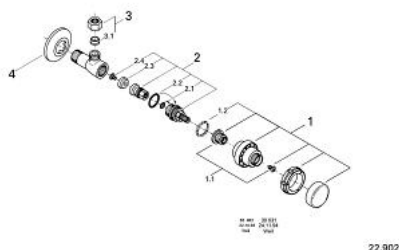

## 22 902 CA0 CHIARA ROBINET CU VENTIL DE COLȚ 1/2"

### DESCRIEREA PRODUSULUI

- set de legatură de 3/8"
- ornament
- suprafață GROHE LongLife

### PIESE DE SCHIMB , ianuarie 1993 – now

- 1: Mâner (Chiara) 1/2", neutru (Spare part-nr. 45497CA0)
- 1.1: kit de înlocuire pentru fixare (Spare part-nr. 45186000)
  - 1.1.1: Garnitură inelară Ø18,2 x Ø1,7 (Spare part-nr. 0392400M)
- 1.2: inel de ghidare (Spare part-nr. 0202100M)
- 2: Garnitură 1/2" (Spare part-nr. 07146000)
  - 2.1: Disc de etanșare Ø6 x Ø2 (Spare part-nr. 0128300M)
  - 2.2: Garnitură inelară Ø18,2 x Ø1,7 (Spare part-nr. 0392400M)
  - 2.3: etanșare (Spare part-nr. 0529100M)
- 3: Legătură de compresie 3/8" (Spare part-nr. 12914BE0)
- 3.1: etanșare (Spare part-nr. 45279000)
- 4: Șild (Spare part-nr. 02923BE0)