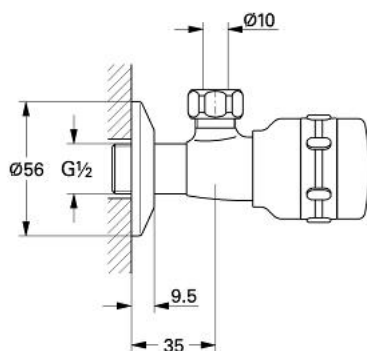

## 22 902 CA0 CHIARA ROBINET CU VENTIL DE COLȚ 1/2"

### DESCRIEREA PRODUSULUI

- set de legatură de 3/8"
- ornament
- suprafață GROHE LongLife

### PIESE DE SCHIMB , ianuarie 1993 – now

- 1: Mâner (Chiara) 1/2", neutru (Spare part-nr. 45497CA0)
- 1.1: kit de înlocuire pentru fixare (Spare part-nr. 45186000)
  - 1.1.1: Garnitură inelară Ø18,2 x Ø1,7 (Spare part-nr. 0392400M)
- 1.2: inel de ghidare (Spare part-nr. 0202100M)
- 2: Garnitură 1/2" (Spare part-nr. 07146000)
  - 2.1: Disc de etanșare Ø6 x Ø2 (Spare part-nr. 0128300M)
  - 2.2: Garnitură inelară Ø18,2 x Ø1,7 (Spare part-nr. 0392400M)
  - 2.3: etanșare (Spare part-nr. 0529100M)
- 3: Legătură de compresie 3/8" (Spare part-nr. 12914BE0)
- 3.1: etanșare (Spare part-nr. 45279000)
- 4: Șild (Spare part-nr. 02923BE0)