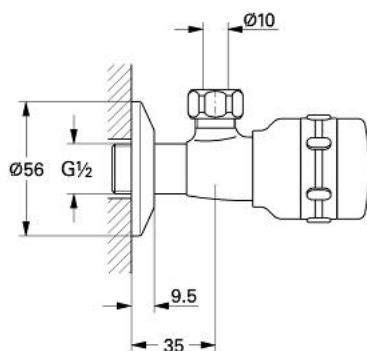

22 902 G00 CHIARA ROBINET CU VENTIL DE COLȚ 1/2"

DESCRIEREA PRODUSULUI

- Colour: gold
- set de legatură de 3/8"
- ornament
- suprafață GROHE LongLife

22 902 G00 CHIARA ROBINET CU VENTIL DE COLȚ 1/2"

PIESE DE SCHIMB , ianuarie 1993 – now

- 1: Mâner (Chiara) 1/2", neutru (Spare part-nr. 45497G00)
- 1.1: kit de înlocuire pentru fixare (Spare part-nr. 45186000)
 - 1.1.1: Garnitură inelară Ø18,2 x Ø1,7 (Spare part-nr. 0392400M)
- 1.2: inel de ghidare (Spare part-nr. 0202100M)
- 2: Garnitură 1/2" (Spare part-nr. 07146000)
 - 2.1: Disc de etanșare Ø6 x Ø2 (Spare part-nr. 0128300M)
 - 2.2: Garnitură inelară Ø18,2 x Ø1,7 (Spare part-nr. 0392400M)
 - 2.3: etanșare (Spare part-nr. 0529100M)
- 3: Legătură de compresie 3/8" (Spare part-nr. 12914G00)
 - 3.1: etanșare (Spare part-nr. 45279000)
- 4: Șild (Spare part-nr. 02923G00)