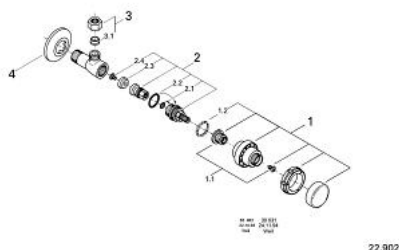

22 902 G00 CHIARA ROBINET CU VENTIL DE COLȚ 1/2"

DESCRIEREA PRODUSULUI

- Colour: gold
- set de legatură de 3/8"
- ornament
- suprafață GROHE LongLife

22 902 G00 CHIARA ROBINET CU VENTIL DE COLȚ 1/2"

PIESE DE SCHIMB , ianuarie 1993 – now

- 1: Mâner (Chiara) 1/2", neutru (Spare part-nr. 45497G00)
- 1.1: kit de înlocuire pentru fixare (Spare part-nr. 45186000)
 - 1.1.1: Garnitură inelară Ø18,2 x Ø1,7 (Spare part-nr. 0392400M)
- 1.2: inel de ghidare (Spare part-nr. 0202100M)
- 2: Garnitură 1/2" (Spare part-nr. 07146000)
 - 2.1: Disc de etanșare Ø6 x Ø2 (Spare part-nr. 0128300M)
 - 2.2: Garnitură inelară Ø18,2 x Ø1,7 (Spare part-nr. 0392400M)
 - 2.3: etanșare (Spare part-nr. 0529100M)
- 3: Legătură de compresie 3/8" (Spare part-nr. 12914G00)
 - 3.1: etanșare (Spare part-nr. 45279000)
- 4: Șild (Spare part-nr. 02923G00)