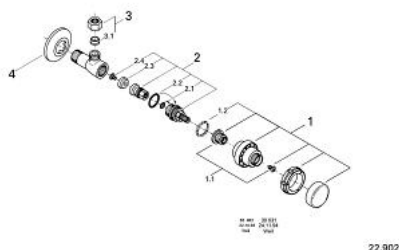

22 902 IG0 CHIARA ROBINET CU VENTIL DE COLȚ 1/2"

DESCRIEREA PRODUSULUI

- Colour: chrome/gold
- set de legatură de 3/8"
- ornament
- suprafață GROHE LongLife

22 902 IG0 CHIARA ROBINET CU VENTIL DE COLȚ 1/2"

PIESE DE SCHIMB , ianuarie 1993 – now

- 1: Mâner (Chiara) 1/2", neutru (Spare part-nr. 45497IG0)
- 1.1: kit de înlocuire pentru fixare (Spare part-nr. 45186000)
 - 1.1.1: Garnitură inelară Ø18,2 x Ø1,7 (Spare part-nr. 0392400M)
- 1.2: inel de ghidare (Spare part-nr. 0202100M)
- 2: Garnitură 1/2" (Spare part-nr. 07146000)
 - 2.1: Disc de etanșare Ø6 x Ø2 (Spare part-nr. 0128300M)
 - 2.2: Garnitură inelară Ø18,2 x Ø1,7 (Spare part-nr. 0392400M)
 - 2.3: etanșare (Spare part-nr. 0529100M)
- 3: Legătură de compresie 3/8" (Spare part-nr. 12914000)
- 3.1: etanșare (Spare part-nr. 45279000)
- 4: Șild (Spare part-nr. 02923000)