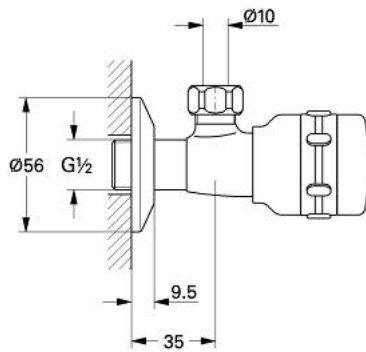

22 902 IG0 CHIARA ROBINET CU VENTIL DE COLȚ 1/2"

DESCRIEREA PRODUSULUI

- Colour: chrome/gold
- set de legatură de 3/8"
- ornament
- suprafață GROHE LongLife

22 902 IG0 CHIARA ROBINET CU VENTIL DE COLȚ 1/2"

PIESE DE SCHIMB , ianuarie 1993 – now

- 1: Mâner (Chiara) 1/2", neutru (Spare part-nr. 45497IG0)
- 1.1: kit de înlocuire pentru fixare (Spare part-nr. 45186000)
 - 1.1.1: Garnitură inelară Ø18,2 x Ø1,7 (Spare part-nr. 0392400M)
- 1.2: inel de ghidare (Spare part-nr. 0202100M)
- 2: Garnitură 1/2" (Spare part-nr. 07146000)
 - 2.1: Disc de etanșare Ø6 x Ø2 (Spare part-nr. 0128300M)
 - 2.2: Garnitură inelară Ø18,2 x Ø1,7 (Spare part-nr. 0392400M)
 - 2.3: etanșare (Spare part-nr. 0529100M)
- 3: Legătură de compresie 3/8" (Spare part-nr. 12914000)
- 3.1: etanșare (Spare part-nr. 45279000)
- 4: Șild (Spare part-nr. 02923000)