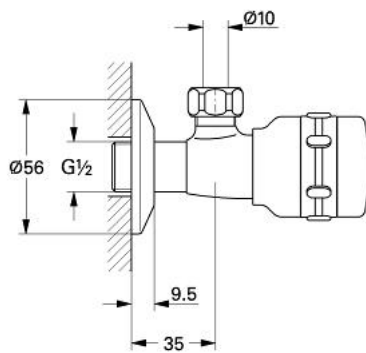

22 902 L00 CHIARA ROBINET CU VENTIL DE COLȚ 1/2"

DESCRIEREA PRODUSULUI

- Colour: alb
- set de legatură de 3/8"
- ornament
- suprafață GROHE LongLife

22 902 L00 CHIARA ROBINET CU VENTIL DE COLȚ 1/2"

PIESE DE SCHIMB , ianuarie 1993 – now

- 1: Mâner (Chiara) 1/2", neutru (Spare part-nr. 45497L00)
- 1.1: kit de înlocuire pentru fixare (Spare part-nr. 45186000)
 - 1.1.1: Garnitură inelară Ø18,2 x Ø1,7 (Spare part-nr. 0392400M)
- 1.2: inel de ghidare (Spare part-nr. 0202100M)
- 2: Garnitură 1/2" (Spare part-nr. 07146000)
 - 2.1: Disc de etanșare Ø6 x Ø2 (Spare part-nr. 0128300M)
 - 2.2: Garnitură inelară Ø18,2 x Ø1,7 (Spare part-nr. 0392400M)
 - 2.3: etanșare (Spare part-nr. 0529100M)
- 3: Legătură de compresie 3/8" (Spare part-nr. 12914L00)
- 3.1: etanșare (Spare part-nr. 45279000)
- 4: Șild (Spare part-nr. 02923L00)