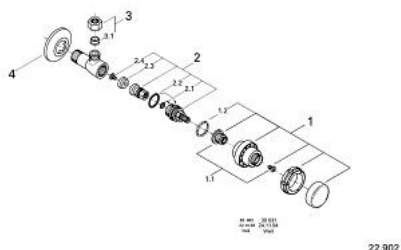

22 902 L00 CHIARA ROBINET CU VENTIL DE COLȚ 1/2"

DESCRIEREA PRODUSULUI

- Colour: alb
- set de legatură de 3/8"
- ornament
- suprafață GROHE LongLife

22 902 L00 CHIARA ROBINET CU VENTIL DE COLȚ 1/2"

PIESE DE SCHIMB , ianuarie 1993 – now

- 1: Mâner (Chiara) 1/2", neutru (Spare part-nr. 45497L00)
- 1.1: kit de înlocuire pentru fixare (Spare part-nr. 45186000)
 - 1.1.1: Garnitură inelară Ø18,2 x Ø1,7 (Spare part-nr. 0392400M)
- 1.2: inel de ghidare (Spare part-nr. 0202100M)
- 2: Garnitură 1/2" (Spare part-nr. 07146000)
 - 2.1: Disc de etanșare Ø6 x Ø2 (Spare part-nr. 0128300M)
 - 2.2: Garnitură inelară Ø18,2 x Ø1,7 (Spare part-nr. 0392400M)
 - 2.3: etanșare (Spare part-nr. 0529100M)
- 3: Legătură de compresie 3/8" (Spare part-nr. 12914L00)
- 3.1: etanșare (Spare part-nr. 45279000)
- 4: Șild (Spare part-nr. 02923L00)