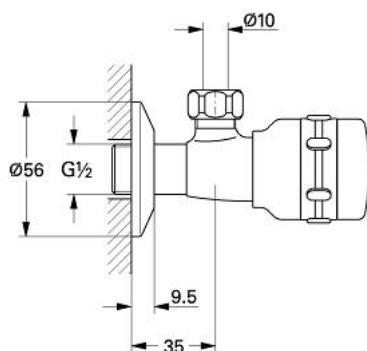

22 902 LG0 CHIARA ROBINET CU VENTIL DE COLȚ 1/2"

DESCRIEREA PRODUSULUI

- set de legatură de 3/8"
- ornament
- suprafață GROHE LongLife

22 902 LG0 CHIARA ROBINET CU VENTIL DE COLȚ 1/2"

PIESE DE SCHIMB , ianuarie 1993 – now

- 1: Mâner (Chiara) 1/2", neutru (Spare part-nr. 45497LG0)
- 1.1: kit de înlocuire pentru fixare (Spare part-nr. 45186000)
 - 1.1.1: Garnitură inelară Ø18,2 x Ø1,7 (Spare part-nr. 0392400M)
- 1.2: inel de ghidare (Spare part-nr. 0202100M)
- 2: Garnitură 1/2" (Spare part-nr. 07146000)
 - 2.1: Disc de etanșare Ø6 x Ø2 (Spare part-nr. 0128300M)
 - 2.2: Garnitură inelară Ø18,2 x Ø1,7 (Spare part-nr. 0392400M)
 - 2.3: etanșare (Spare part-nr. 0529100M)
- 3: Legătură de compresie 3/8" (Spare part-nr. 12914L00)
- 3.1: etanșare (Spare part-nr. 45279000)
- 4: Șild (Spare part-nr. 02923L00)