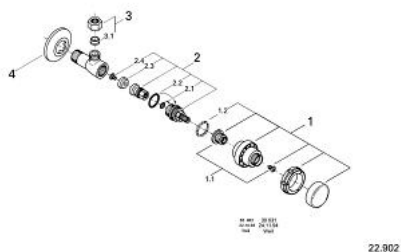

22 902 LG0 CHIARA ROBINET CU VENTIL DE COLȚ 1/2"

DESCRIEREA PRODUSULUI

- set de legatură de 3/8"
- ornament
- suprafață GROHE LongLife

22 902 LG0 CHIARA ROBINET CU VENTIL DE COLȚ 1/2"

PIESE DE SCHIMB , ianuarie 1993 – now

- 1: Mâner (Chiara) 1/2", neutru (Spare part-nr. 45497LG0)
- 1.1: kit de înlocuire pentru fixare (Spare part-nr. 45186000)
 - 1.1.1: Garnitură inelară Ø18,2 x Ø1,7 (Spare part-nr. 0392400M)
- 1.2: inel de ghidare (Spare part-nr. 0202100M)
- 2: Garnitură 1/2" (Spare part-nr. 07146000)
 - 2.1: Disc de etanșare Ø6 x Ø2 (Spare part-nr. 0128300M)
 - 2.2: Garnitură inelară Ø18,2 x Ø1,7 (Spare part-nr. 0392400M)
 - 2.3: etanșare (Spare part-nr. 0529100M)
- 3: Legătură de compresie 3/8" (Spare part-nr. 12914L00)
- 3.1: etanșare (Spare part-nr. 45279000)
- 4: Șild (Spare part-nr. 02923L00)