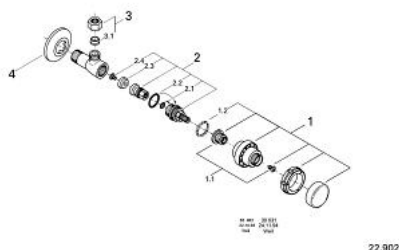

22 902 RR0 CHIARA ROBINET CU VENTIL DE COLȚ 1/2"

DESCRIEREA PRODUSULUI

- set de legatură de 3/8"
- ornament
- suprafață GROHE LongLife

22 902 RR0 CHIARA ROBINET CU VENTIL DE COLȚ 1/2"

PIESE DE SCHIMB , ianuarie 1993 – now

- 1: Mâner (Chiara) 1/2", neutru (Spare part-nr. 45497IP0)
- 1.1: kit de înlocuire pentru fixare (Spare part-nr. 45186000)
 - 1.1.1: Garnitură inelară Ø18,2 x Ø1,7 (Spare part-nr. 0392400M)
- 1.2: inel de ghidare (Spare part-nr. 0202100M)
- 2: Garnitură 1/2" (Spare part-nr. 07146000)
 - 2.1: Disc de etanșare Ø6 x Ø2 (Spare part-nr. 0128300M)
 - 2.2: Garnitură inelară Ø18,2 x Ø1,7 (Spare part-nr. 0392400M)
 - 2.3: etanșare (Spare part-nr. 0529100M)
- 3: Legătură de compresie 3/8" (Spare part-nr. 12914P00)
 - 3.1: etanșare (Spare part-nr. 45279000)
- 4: Șild (Spare part-nr. 02923P00)