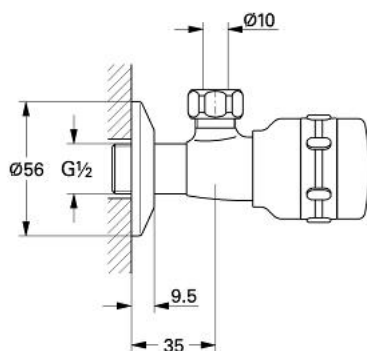

22 902 RR0 CHIARA ROBINET CU VENTIL DE COLȚ 1/2"

DESCRIEREA PRODUSULUI

- set de legatură de 3/8"
- ornament
- suprafață GROHE LongLife

22 902 RR0 CHIARA ROBINET CU VENTIL DE COLȚ 1/2"

PIESE DE SCHIMB , ianuarie 1993 – now

- 1: Mâner (Chiara) 1/2", neutru (Spare part-nr. 45497IP0)
- 1.1: kit de înlocuire pentru fixare (Spare part-nr. 45186000)
 - 1.1.1: Garnitură inelară Ø18,2 x Ø1,7 (Spare part-nr. 0392400M)
- 1.2: inel de ghidare (Spare part-nr. 0202100M)
- 2: Garnitură 1/2" (Spare part-nr. 07146000)
 - 2.1: Disc de etanșare Ø6 x Ø2 (Spare part-nr. 0128300M)
 - 2.2: Garnitură inelară Ø18,2 x Ø1,7 (Spare part-nr. 0392400M)
 - 2.3: etanșare (Spare part-nr. 0529100M)
- 3: Legătură de compresie 3/8" (Spare part-nr. 12914P00)
 - 3.1: etanșare (Spare part-nr. 45279000)
- 4: Șild (Spare part-nr. 02923P00)