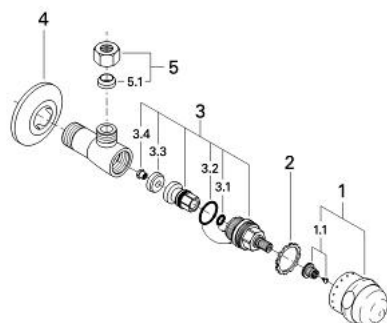

22 905 000 SENTOSA ROBINET CU VENTIL DE COLȚ 1/2"

DESCRIEREA PRODUSULUI

- Colour: cromat
- set de legătură de 3/8"
- ornament
- cu mâner mic
- marcaj: albastru
- suprafață GROHE LongLife

22 905 000 SENTOSA ROBINET CU VENTIL DE COLȚ 1/2"

PIESE DE SCHIMB , ianuarie 1993 – now

- 1: Mâner (Spare part-nr. 45550IP0)
- 1.1: kit de înlocuire pentru fixare (Spare part-nr. 45186000)
- 1.1.1: Garnitură inelară Ø18,2 x Ø1,7 (Spare part-nr. 0392400M)
- 1.2: inel de ghidare (Spare part-nr. 0202100M)
- 2: Garnitură 1/2" (Spare part-nr. 07146000)
- 2.1: Disc de etanșare Ø6 x Ø2 (Spare part-nr. 0128300M)
- 2.2: Garnitură inelară Ø18,2 x Ø1,7 (Spare part-nr. 0392400M)
- 2.3: etanșare (Spare part-nr. 0529100M)
- 3: Șild (Spare part-nr. 02923000)
- 3.1: Șild (Spare part-nr. 02923000)
- 3.2: Șild (Spare part-nr. 02923000)
- 3.3: Șild (Spare part-nr. 02923000)
- 3.4: Șild (Spare part-nr. 02923000)
- 4: Legătură de compresie 3/8" (Spare part-nr. 12914000)
- 4.1: etanșare (Spare part-nr. 45279000)
- 5: Mâner (Spare part-nr. 45550IP0)
- 5.1: Mâner (Spare part-nr. 45550IP0)