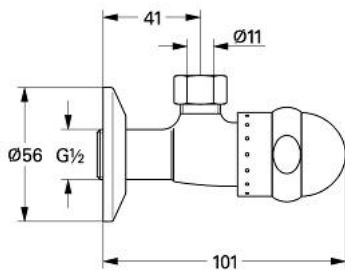

22 905 000 SENTOSA ROBINET CU VENTIL DE COLȚ 1/2"

DESCRIEREA PRODUSULUI

- Colour: cromat
- set de legătură de 3/8"
- ornament
- cu mâner mic
- marcaj: albastru
- suprafață GROHE LongLife

22 905 000 SENTOSA ROBINET CU VENTIL DE COLȚ 1/2"

PIESE DE SCHIMB , ianuarie 1993 – now

- 1: Mâner (Spare part-nr. 45550IP0)
- 1.1: kit de înlocuire pentru fixare (Spare part-nr. 45186000)
- 1.1.1: Garnitură inelară Ø18,2 x Ø1,7 (Spare part-nr. 0392400M)
- 1.2: inel de ghidare (Spare part-nr. 0202100M)
- 2: Garnitură 1/2" (Spare part-nr. 07146000)
- 2.1: Disc de etanșare Ø6 x Ø2 (Spare part-nr. 0128300M)
- 2.2: Garnitură inelară Ø18,2 x Ø1,7 (Spare part-nr. 0392400M)
- 2.3: etanșare (Spare part-nr. 0529100M)
- 3: Șild (Spare part-nr. 02923000)
- 3.1: Șild (Spare part-nr. 02923000)
- 3.2: Șild (Spare part-nr. 02923000)
- 3.3: Șild (Spare part-nr. 02923000)
- 3.4: Șild (Spare part-nr. 02923000)
- 4: Legătură de compresie 3/8" (Spare part-nr. 12914000)
- 4.1: etanșare (Spare part-nr. 45279000)
- 5: Mâner (Spare part-nr. 45550IP0)
- 5.1: Mâner (Spare part-nr. 45550IP0)