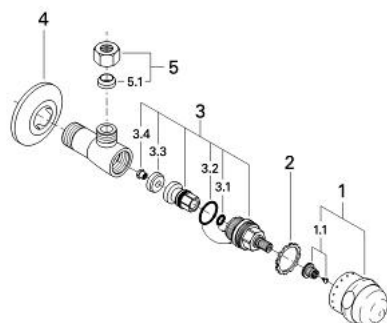

## 22 906 IG0 SENTOSA ROBINET CU VENTIL DE COLȚ 1/2"

### DESCRIEREA PRODUSULUI

- Colour: chrome/gold
- set de legatură de 3/8"
- ornament
- cu mâner mic
- marcaj: roșu
- suprafață GROHE LongLife

### PIESE DE SCHIMB , ianuarie 1994 – now

- 1: Mâner (Spare part-nr. 45551IG0)
- 1.1: kit de înlocuire pentru fixare (Spare part-nr. 45186000)
- 1.1.1: Garnitură inelară Ø18,2 x Ø1,7 (Spare part-nr. 0392400M)
- 1.2: inel de ghidare (Spare part-nr. 0202100M)
- 2: Garnitură 1/2" (Spare part-nr. 07146000)
- 2.1: Disc de etanșare Ø6 x Ø2 (Spare part-nr. 0128300M)
- 2.2: Garnitură inelară Ø18,2 x Ø1,7 (Spare part-nr. 0392400M)
- 2.3: etanșare (Spare part-nr. 0529100M)
- 3: Șild (Spare part-nr. 02923000)
- 4: Legătură de compresie 3/8" (Spare part-nr. 12914000)
- 4.1: etanșare (Spare part-nr. 45279000)