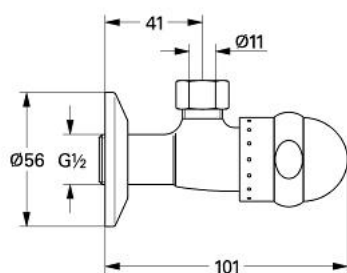

## 22 906 IG0 SENTOSA ROBINET CU VENTIL DE COLȚ 1/2"

### DESCRIEREA PRODUSULUI

- Colour: chrome/gold
- set de legatură de 3/8"
- ornament
- cu mâner mic
- marcaj: roșu
- suprafață GROHE LongLife

### PIESE DE SCHIMB , ianuarie 1994 – now

- 1: Mâner (Spare part-nr. 45551IG0)
- 1.1: kit de înlocuire pentru fixare (Spare part-nr. 45186000)
- 1.1.1: Garnitură inelară Ø18,2 x Ø1,7 (Spare part-nr. 0392400M)
- 1.2: inel de ghidare (Spare part-nr. 0202100M)
- 2: Garnitură 1/2" (Spare part-nr. 07146000)
- 2.1: Disc de etanșare Ø6 x Ø2 (Spare part-nr. 0128300M)
- 2.2: Garnitură inelară Ø18,2 x Ø1,7 (Spare part-nr. 0392400M)
- 2.3: etanșare (Spare part-nr. 0529100M)
- 3: Șild (Spare part-nr. 02923000)
- 4: Legătură de compresie 3/8" (Spare part-nr. 12914000)
- 4.1: etanșare (Spare part-nr. 45279000)