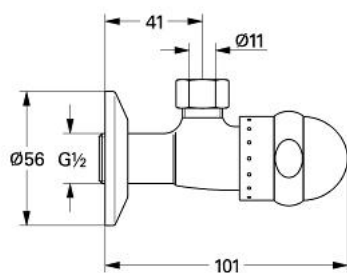

## 22 906 L00 SENTOSA ROBINET CU VENTIL DE COLȚ 1/2"

### DESCRIEREA PRODUSULUI

- Colour: alb
- set de legatură de 3/8"
- ornament
- cu mâner mic
- marcaj: roșu
- suprafață GROHE LongLife

### PIESE DE SCHIMB , ianuarie 1994 – now

- 1: Mâner (Spare part-nr. 45551L00)
- 1.1: kit de înlocuire pentru fixare (Spare part-nr. 45186000)
- 1.1.1: Garnitură inelară Ø18,2 x Ø1,7 (Spare part-nr. 0392400M)
- 1.2: inel de ghidare (Spare part-nr. 0202100M)
- 2: Garnitură 1/2" (Spare part-nr. 07146000)
- 2.1: Disc de etanșare Ø6 x Ø2 (Spare part-nr. 0128300M)
- 2.2: Garnitură inelară Ø18,2 x Ø1,7 (Spare part-nr. 0392400M)
- 2.3: etanșare (Spare part-nr. 0529100M)
- 3: Șild (Spare part-nr. 02923L00)
- 4: Legătură de compresie 3/8" (Spare part-nr. 12914L00)
- 4.1: etanșare (Spare part-nr. 45279000)