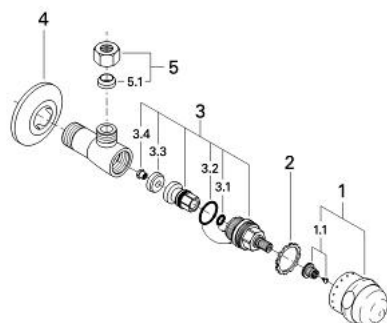

## 22 906 L00 SENTOSA ROBINET CU VENTIL DE COLȚ 1/2"

### DESCRIEREA PRODUSULUI

- Colour: alb
- set de legatură de 3/8"
- ornament
- cu mâner mic
- marcaj: roșu
- suprafață GROHE LongLife

### PIESE DE SCHIMB , ianuarie 1994 – now

- 1: Mâner (Spare part-nr. 45551L00)
- 1.1: kit de înlocuire pentru fixare (Spare part-nr. 45186000)
- 1.1.1: Garnitură inelară Ø18,2 x Ø1,7 (Spare part-nr. 0392400M)
- 1.2: inel de ghidare (Spare part-nr. 0202100M)
- 2: Garnitură 1/2" (Spare part-nr. 07146000)
- 2.1: Disc de etanșare Ø6 x Ø2 (Spare part-nr. 0128300M)
- 2.2: Garnitură inelară Ø18,2 x Ø1,7 (Spare part-nr. 0392400M)
- 2.3: etanșare (Spare part-nr. 0529100M)
- 3: Șild (Spare part-nr. 02923L00)
- 4: Legătură de compresie 3/8" (Spare part-nr. 12914L00)
- 4.1: etanșare (Spare part-nr. 45279000)