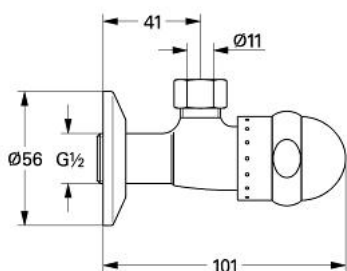

22 906 LG0 SENTOSA ROBINET CU VENTIL DE COLȚ 1/2"

DESCRIEREA PRODUSULUI

- set de legătură de 3/8"
- ornament
- cu mâner mic
- marcaj: roșu
- suprafață GROHE LongLife

22 906 LG0 SENTOSA ROBINET CU VENTIL DE COLȚ 1/2"

PIESE DE SCHIMB , ianuarie 1994 – now

- 1: Mâner (Spare part-nr. 45551LG0)
- 1.1: kit de înlocuire pentru fixare (Spare part-nr. 45186000)
- 1.1.1: Garnitură inelară Ø18,2 x Ø1,7 (Spare part-nr. 0392400M)
- 1.2: inel de ghidare (Spare part-nr. 0202100M)
- 2: Garnitură 1/2" (Spare part-nr. 07146000)
- 2.1: Disc de etanșare Ø6 x Ø2 (Spare part-nr. 0128300M)
- 2.2: Garnitură inelară Ø18,2 x Ø1,7 (Spare part-nr. 0392400M)
- 2.3: etanșare (Spare part-nr. 0529100M)
- 3: Șild (Spare part-nr. 02923L00)
- 3.1: Șild (Spare part-nr. 02923L00)
- 3.2: Șild (Spare part-nr. 02923L00)
- 3.3: Șild (Spare part-nr. 02923L00)
- 3.4: Șild (Spare part-nr. 02923L00)
- 4: Legătură de compresie 3/8" (Spare part-nr. 12914L00)
- 4.1: etanșare (Spare part-nr. 45279000)