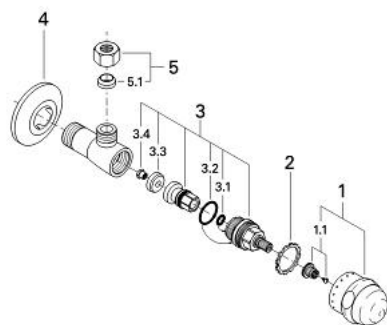

22 906 LG0 SENTOSA ROBINET CU VENTIL DE COLȚ 1/2"

DESCRIEREA PRODUSULUI

- set de legătură de 3/8"
- ornament
- cu mâner mic
- marcaj: roșu
- suprafață GROHE LongLife

22 906 LG0 SENTOSA ROBINET CU VENTIL DE COLȚ 1/2"

PIESE DE SCHIMB , ianuarie 1994 – now

- 1: Mâner (Spare part-nr. 45551LG0)
- 1.1: kit de înlocuire pentru fixare (Spare part-nr. 45186000)
- 1.1.1: Garnitură inelară Ø18,2 x Ø1,7 (Spare part-nr. 0392400M)
- 1.2: inel de ghidare (Spare part-nr. 0202100M)
- 2: Garnitură 1/2" (Spare part-nr. 07146000)
- 2.1: Disc de etanșare Ø6 x Ø2 (Spare part-nr. 0128300M)
- 2.2: Garnitură inelară Ø18,2 x Ø1,7 (Spare part-nr. 0392400M)
- 2.3: etanșare (Spare part-nr. 0529100M)
- 3: Șild (Spare part-nr. 02923L00)
- 3.1: Șild (Spare part-nr. 02923L00)
- 3.2: Șild (Spare part-nr. 02923L00)
- 3.3: Șild (Spare part-nr. 02923L00)
- 3.4: Șild (Spare part-nr. 02923L00)
- 4: Legătură de compresie 3/8" (Spare part-nr. 12914L00)
- 4.1: etanșare (Spare part-nr. 45279000)