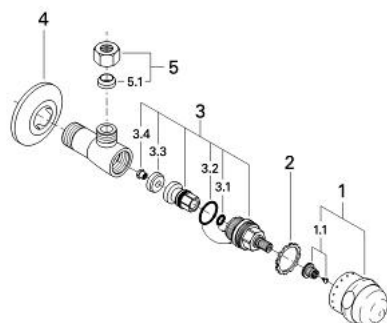

## 22 906 Z00 SENTOSA ROBINET CU VENTIL DE COLȚ 1/2"

### DESCRIEREA PRODUSULUI

- Colour: eurobrass
- set de legătură de 3/8"
- ornament
- cu mâner mic
- marcaj: roșu
- suprafață GROHE LongLife

### PIESE DE SCHIMB , ianuarie 1994 – now

- 1: Mâner (Spare part-nr. 45551YA0)
- 1.1: kit de înlocuire pentru fixare (Spare part-nr. 45186000)
- 1.1.1: Garnitură inelară Ø18,2 x Ø1,7 (Spare part-nr. 0392400M)
- 1.2: inel de ghidare (Spare part-nr. 0202100M)
- 2: Garnitură 1/2" (Spare part-nr. 07146000)
- 2.1: Disc de etanșare Ø6 x Ø2 (Spare part-nr. 0128300M)
- 2.2: Garnitură inelară Ø18,2 x Ø1,7 (Spare part-nr. 0392400M)
- 2.3: etanșare (Spare part-nr. 0529100M)
- 3: Șild (Spare part-nr. 02923Z00)
- 4: Legătură de compresie 3/8" (Spare part-nr. 12914Z00)
- 4.1: etanșare (Spare part-nr. 45279000)