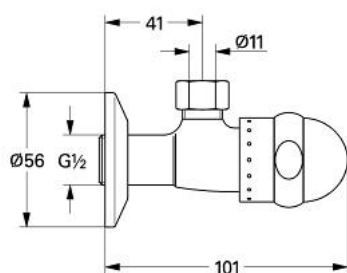

## 22 906 Z00 SENTOSA ROBINET CU VENTIL DE COLȚ 1/2"

### DESCRIEREA PRODUSULUI

- Colour: eurobrass
- set de legătură de 3/8"
- ornament
- cu mâner mic
- marcaj: roșu
- suprafață GROHE LongLife

### PIESE DE SCHIMB , ianuarie 1994 – now

- 1: Mâner (Spare part-nr. 45551YA0)
- 1.1: kit de înlocuire pentru fixare (Spare part-nr. 45186000)
- 1.1.1: Garnitură inelară Ø18,2 x Ø1,7 (Spare part-nr. 0392400M)
- 1.2: inel de ghidare (Spare part-nr. 0202100M)
- 2: Garnitură 1/2" (Spare part-nr. 07146000)
- 2.1: Disc de etanșare Ø6 x Ø2 (Spare part-nr. 0128300M)
- 2.2: Garnitură inelară Ø18,2 x Ø1,7 (Spare part-nr. 0392400M)
- 2.3: etanșare (Spare part-nr. 0529100M)
- 3: Șild (Spare part-nr. 02923Z00)
- 4: Legătură de compresie 3/8" (Spare part-nr. 12914Z00)
- 4.1: etanșare (Spare part-nr. 45279000)