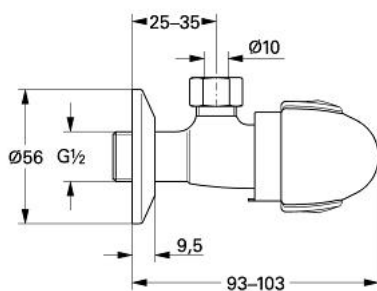

## 22 908 IP0 TARON ROBINET CU VENTIL DE COLȚ 1/2"

### DESCRIEREA PRODUSULUI

- Colour: chrome/matt chrome
- ornament
- set de legătură de 3/8"

### PIESE DE SCHIMB , ianuarie 1995 – now

- 1: Mâner (Spare part-nr. 47515IP0)
- 2: Set de fixare (Spare part-nr. 47516000)
- 3: Garnitură inelară  $\varnothing 31 \times \varnothing 2$  (Spare part-nr. 0354000M)
- 4: Garnitură 1/2" (Spare part-nr. 07146000)
- 4.1: Disc de etanșare  $\varnothing 6 \times \varnothing 2$  (Spare part-nr. 0128300M)
- 4.2: Garnitură inelară  $\varnothing 18,2 \times \varnothing 1,7$  (Spare part-nr. 0392400M)
- 4.3: etanșare (Spare part-nr. 0529100M)
- 4.4: Șild (Spare part-nr. 02923000)
- 5: Șild (Spare part-nr. 02923000)
- 6: Legătură de compresie 3/8" (Spare part-nr. 12914000)
- 6.1: etanșare (Spare part-nr. 45279000)