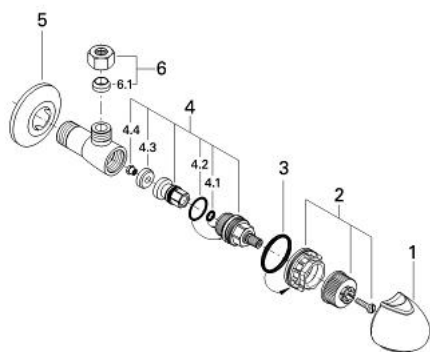

## 22 908 IP0 TARON ROBINET CU VENTIL DE COLȚ 1/2"

### DESCRIEREA PRODUSULUI

- Colour: chrome/matt chrome
- ornament
- set de legătură de 3/8"

### PIESE DE SCHIMB , ianuarie 1995 – now

- 1: Mâner (Spare part-nr. 47515IP0)
- 2: Set de fixare (Spare part-nr. 47516000)
- 3: Garnitură inelară  $\varnothing 31 \times \varnothing 2$  (Spare part-nr. 0354000M)
- 4: Garnitură 1/2" (Spare part-nr. 07146000)
- 4.1: Disc de etanșare  $\varnothing 6 \times \varnothing 2$  (Spare part-nr. 0128300M)
- 4.2: Garnitură inelară  $\varnothing 18,2 \times \varnothing 1,7$  (Spare part-nr. 0392400M)
- 4.3: etanșare (Spare part-nr. 0529100M)
- 4.4: Șild (Spare part-nr. 02923000)
- 5: Șild (Spare part-nr. 02923000)
- 6: Legătură de compresie 3/8" (Spare part-nr. 12914000)
- 6.1: etanșare (Spare part-nr. 45279000)