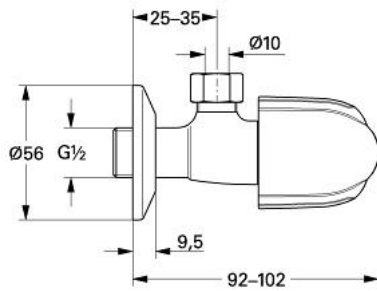

22 909 000 **GROHTHERM 3000 ROBINET CU VENTIL DE COLȚ 1/2"**

DESCRIEREA PRODUSULUI

- Colour: cromat
- set de legătură de 3/8"
- ornament
- suprafață GROHE LongLife

22 909 000 GROHTHERM 3000 ROBINET CU VENTIL DE COLȚ 1/2"

PIESE DE SCHIMB , ianuarie 1997 – now

- 1: Robinet pentru ventil de închidere (Spare part-nr. 47521IP0)
- 2: Garnitură 1/2" (Spare part-nr. 07146000)
- 2.1: Disc de etanșare Ø6 x Ø2 (Spare part-nr. 0128300M)
- 2.2: Garnitură inelară Ø18,2 x Ø1,7 (Spare part-nr. 0392400M)
- 2.3: etanșare (Spare part-nr. 0529100M)
- 3: Legătură de compresie 3/8" (Spare part-nr. 1291400M)
- 3.1: etanșare (Spare part-nr. 45279000)
- 4: Șild (Spare part-nr. 02923000)