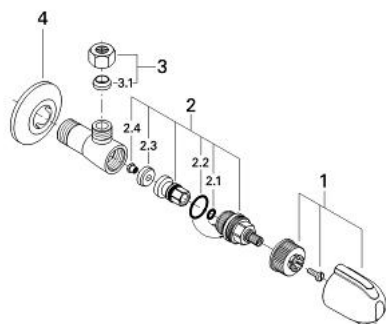

22 909 000 **GROHTHERM 3000 ROBINET CU VENTIL DE COLȚ 1/2"**

DESCRIEREA PRODUSULUI

- Colour: cromat
- set de legătură de 3/8"
- ornament
- suprafață GROHE LongLife

22 909 000 GROHTHERM 3000 ROBINET CU VENTIL DE COLȚ 1/2"

PIESE DE SCHIMB , ianuarie 1997 – now

- 1: Robinet pentru ventil de închidere (Spare part-nr. 47521IP0)
- 2: Garnitură 1/2" (Spare part-nr. 07146000)
- 2.1: Disc de etanșare Ø6 x Ø2 (Spare part-nr. 0128300M)
- 2.2: Garnitură inelară Ø18,2 x Ø1,7 (Spare part-nr. 0392400M)
- 2.3: etanșare (Spare part-nr. 0529100M)
- 3: Legătură de compresie 3/8" (Spare part-nr. 1291400M)
- 3.1: etanșare (Spare part-nr. 45279000)
- 4: Șild (Spare part-nr. 02923000)