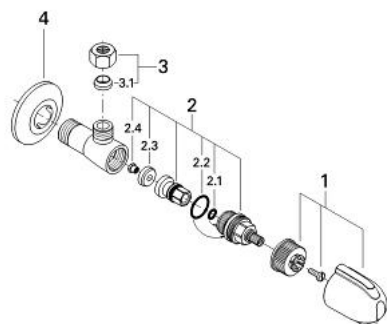

22 909 IG0 GROHTHERM 3000 ROBINET CU VENTIL DE COLȚ 1/2"

DESCRIEREA PRODUSULUI

- Colour: chrome/gold
- set de legătură de 3/8"
- ornament
- suprafață GROHE LongLife

22 909 IG0 GROHTHERM 3000 ROBINET CU VENTIL DE COLȚ 1/2"

PIESE DE SCHIMB , ianuarie 1997 – now

- 1: Robinet pentru ventil de închidere (Spare part-nr. 47521IG0)
- 2: Garnitură 1/2" (Spare part-nr. 07146000)
 - 2.1: Disc de etanșare Ø6 x Ø2 (Spare part-nr. 0128300M)
 - 2.2: Garnitură inelară Ø18,2 x Ø1,7 (Spare part-nr. 0392400M)
 - 2.3: etanșare (Spare part-nr. 0529100M)
- 3: Legătură de compresie 3/8" (Spare part-nr. 1291400M)
 - 3.1: etanșare (Spare part-nr. 45279000)
- 4: Șild (Spare part-nr. 02923000)