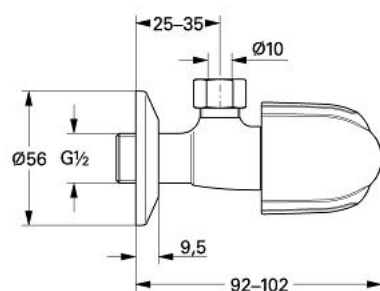

22 909 IG0 GROHTHERM 3000 ROBINET CU VENTIL DE COLȚ 1/2"

DESCRIEREA PRODUSULUI

- Colour: chrome/gold
- set de legătură de 3/8"
- ornament
- suprafață GROHE LongLife

22 909 IG0 GROHTHERM 3000 ROBINET CU VENTIL DE COLȚ 1/2"

PIESE DE SCHIMB , ianuarie 1997 – now

- 1: Robinet pentru ventil de închidere (Spare part-nr. 47521IG0)
- 2: Garnitură 1/2" (Spare part-nr. 07146000)
 - 2.1: Disc de etanșare Ø6 x Ø2 (Spare part-nr. 0128300M)
 - 2.2: Garnitură inelară Ø18,2 x Ø1,7 (Spare part-nr. 0392400M)
 - 2.3: etanșare (Spare part-nr. 0529100M)
- 3: Legătură de compresie 3/8" (Spare part-nr. 1291400M)
 - 3.1: etanșare (Spare part-nr. 45279000)
- 4: Șild (Spare part-nr. 02923000)