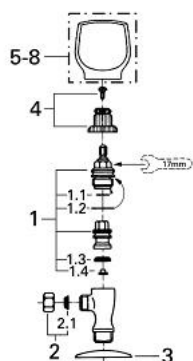

22 950 000 FLORIDA ROBINET CU VENTIL DE COLȚ 1/2"

22.950

PIESE DE SCHIMB , ianuarie 1985 – now

1. 1: kit de înlocuire pentru fixare (Spare part-nr. 45186000)
   - 1.1: Garnitură inelară Ø18,2 x Ø1,7 (Spare part-nr. 0392400M)
   - 2: Garnitură 1/2" (Spare part-nr. 07146000)
   - 2.1: Disc de etanșare Ø6 x Ø2 (Spare part-nr. 0128300M)
   - 2.2: Garnitură inelară Ø18,2 x Ø1,7 (Spare part-nr. 0392400M)
   - 2.3: etanșare (Spare part-nr. 0529100M)
   - 3: Legătură de compresie 3/8" (Spare part-nr. 1291400M)
   - 3.1: etanșare (Spare part-nr. 45279000)
   - 4: Șild (Spare part-nr. 02923000)
   - 5: Mâner (Spare part-nr. 45180000)*
   - 6: Mâner Florida 115 (Spare part-nr. 45230000)*
   - 7: Mâner Florida (500) (Spare part-nr. 45206000)*
   - 8: Mâner Dorina (510) (Spare part-nr. 45207000)*
2. Optional accessories