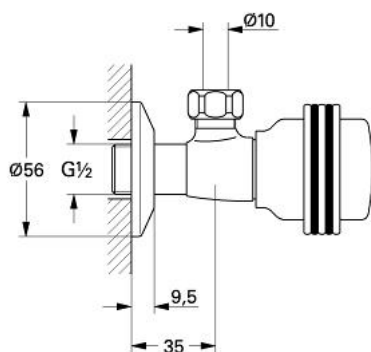

22 950 000 FLORIDA ROBINET CU VENTIL DE COLȚ 1/2"

DESCRIEREA PRODUSULUI

- Colour: cromat
- set de legătură de 3/8"
- ornament
- suprafață GROHE LongLife
- fără mâner

22 950 000 FLORIDA ROBINET CU VENTIL DE COLȚ 1/2"

3483
17.07.91 15.11.94 03.07.96
Neubaut Wall Bender

22.950

PIESE DE SCHIMB , ianuarie 1985 – now

- 1: kit de înlocuire pentru fixare (Spare part-nr. 45186000)
 - 1.1: Garnitură inelară Ø18,2 x Ø1,7 (Spare part-nr. 0392400M)
 - 2: Garnitură 1/2" (Spare part-nr. 07146000)
 - 2.1: Disc de etanșare Ø6 x Ø2 (Spare part-nr. 0128300M)
 - 2.2: Garnitură inelară Ø18,2 x Ø1,7 (Spare part-nr. 0392400M)
 - 2.3: etanșare (Spare part-nr. 0529100M)
 - 3: Legătură de compresie 3/8" (Spare part-nr. 1291400M)
 - 3.1: etanșare (Spare part-nr. 45279000)
 - 4: Șild (Spare part-nr. 02923000)
 - 5: Mâner (Spare part-nr. 45180000)*
 - 6: Mâner Florida 115 (Spare part-nr. 45230000)*
 - 7: Mâner Florida (500) (Spare part-nr. 45206000)*
 - 8: Mâner Dorina (510) (Spare part-nr. 45207000)*
- * Optional accessories