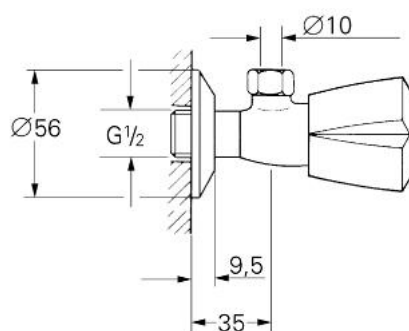

22 974 000 COSTA ROBINET CU VENTIL DE COLȚ 1/2"

DESCRIEREA PRODUSULUI

- Colour: cromat
- mâner din metal
- izolat termic
- filetabil
- marcaj: albastru/rosu
- set de legătură de 3/8"
- ornament
- suprafață GROHE LongLife

22 974 000 COSTA ROBINET CU VENTIL DE COLȚ 1/2"

PIESE DE SCHIMB , ianuarie 1989 – now

- 1: Garnitură 1/2" (Spare part-nr. 11090000)
- 1.1: Mâner din metal 1/2" (Spare part-nr. 45258000)
- 1.1.1: Bucșă cu declic (Spare part-nr. 0538600M)
- 1.2: Garnitură 1/2" (Spare part-nr. 07146000)
- 1.2.1: Disc de etanșare Ø6 x Ø2 (Spare part-nr. 0128300M)
- 1.2.2: Garnitură inelară Ø18,2 x Ø1,7 (Spare part-nr. 0392400M)
- 1.2.3: etanșare (Spare part-nr. 0529100M)
- 2: Headpart 1/2 (Spare part-nr. 11091000)
- 2.1: Costa metal handle (Spare part-nr. 45259000)
- 2.1.1: kit de înlocuire pentru fixare (Spare part-nr. 45331000)
- 2.1.1.1: Bucșă cu declic (Spare part-nr. 0538600M)
- 2.2: Garnitură 1/2" (Spare part-nr. 07146000)
- 3: Legătură de compresie 3/8" (Spare part-nr. 12914000)
- 3.1: etanșare (Spare part-nr. 45279000)
- 4: Șild (Spare part-nr. 02923000)