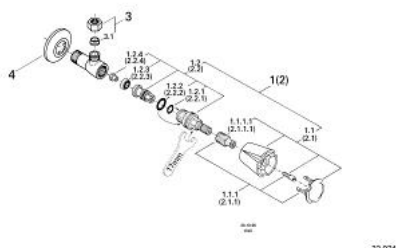

22 974 000 COSTA ROBINET CU VENTIL DE COLȚ 1/2"

DESCRIEREA PRODUSULUI

- Colour: cromat
- mâner din metal
- izolat termic
- filetabil
- marcaj: albastru/rosu
- set de legătură de 3/8"
- ornament
- suprafață GROHE LongLife

22 974 000 COSTA ROBINET CU VENTIL DE COLȚ 1/2"

PIESE DE SCHIMB , ianuarie 1989 – now

- 1: Garnitură 1/2" (Spare part-nr. 11090000)
- 1.1: Mâner din metal 1/2" (Spare part-nr. 45258000)
- 1.1.1: Bucșă cu declic (Spare part-nr. 0538600M)
- 1.2: Garnitură 1/2" (Spare part-nr. 07146000)
- 1.2.1: Disc de etanșare Ø6 x Ø2 (Spare part-nr. 0128300M)
- 1.2.2: Garnitură inelară Ø18,2 x Ø1,7 (Spare part-nr. 0392400M)
- 1.2.3: etanșare (Spare part-nr. 0529100M)
- 2: Headpart 1/2 (Spare part-nr. 11091000)
- 2.1: Costa metal handle (Spare part-nr. 45259000)
- 2.1.1: kit de înlocuire pentru fixare (Spare part-nr. 45331000)
- 2.1.1.1: Bucșă cu declic (Spare part-nr. 0538600M)
- 2.2: Garnitură 1/2" (Spare part-nr. 07146000)
- 3: Legătură de compresie 3/8" (Spare part-nr. 12914000)
- 3.1: etanșare (Spare part-nr. 45279000)
- 4: Șild (Spare part-nr. 02923000)